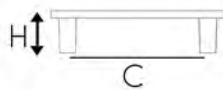

Brushed Brass

24180-193

24164-193

24140-193

246160-193

24600-193

Ref. No	C mm	L mm	L inches	Ø	Hmm
24180-193	80	100	3-15/16"	100	24
24164-193	64	80	3-1/8"	80	23
24140-193	40	52	1-9/16"	52	22
246160-193	160	175	6-7/8"	-	33
246128-193	128	143	5-5/8"	-	33
246096-193	96	111	4-3/8"	-	33
24600-193	-	32	1-1/4"	-	23