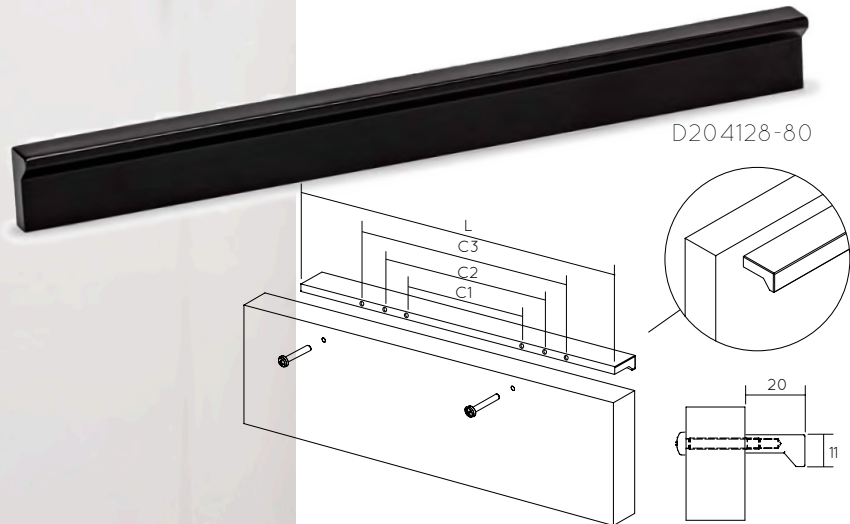

Matte Black

D205320-94

Ref. No	C (C1) mm	C2 mm	L mm	L inches	H mm	Box
D205128-94	128	-	136.5	5-3/8	28.5	25
D205192-94	192	-	200.5	7-7/8	28.5	25
D205320-94	320	-	328.5	13	28.5	25
D205492-94	492	-	500.5	19-3/4	28.5	25
D204064-80	64	-	100	3-15/16	11	25
D204128-80	128	160	200	7-7/8	11	25
D204192-80	192	-	300	11-13/16	11	25
D204256-80	256	-	400	15-3/4	11	25
D204416-80	416	-	500	19-11/16	11	25
D204480-80	480	-	600	23-5/8	11	25
D204640-80	640	-	900	35-7/16	11	25
D29515-80	-	-	15	9/16	25	25

80 – matt black coated aluminum 94 – matt black coated mazac

D29515-80

Ask about other finishes!

Fasteners Included M4 x 25