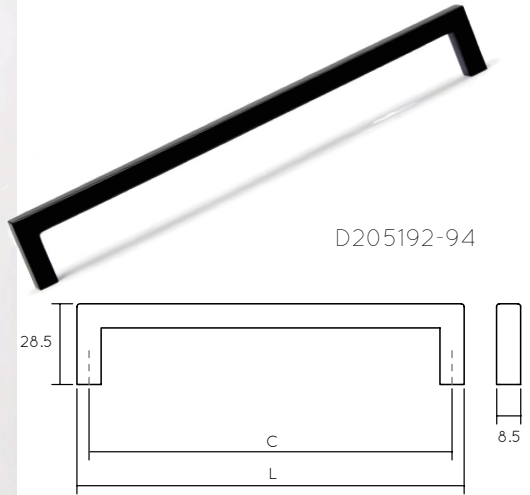

Matte Black

D205320-94

Ref. No	C (C1) mm	C2 mm	L mm	L inches	H mm	Box
D205128-94	128	-	136.5	5-3/8	28.5	25
D205192-94	192	-	200.5	7-7/8	28.5	25
D205320-94	320	-	328.5	13	28.5	25
D205492-94	492	-	500.5	19-3/4	28.5	25
D204064-80	64	-	100	3-15/16	11	25
D204128-80	128	160	200	7-7/8	11	25
D204192-80	192	-	300	11-13/16	11	25
D204256-80	256	-	400	15-3/4	11	25
D204416-80	416	-	500	19-11/16	11	25
D204480-80	480	-	600	23-5/8	11	25
D204640-80	640	-	900	35-7/16	11	25
D29515-80	-	-	15	9/16	25	25

80 – matt black coated aluminum 94 – matt black coated mazac

D29515-80

Ask about other finishes!

Fasteners Included M4 x 25