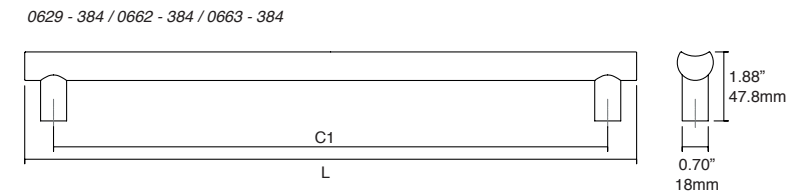

0655 **RISS big** ALUMINIUM Designer: Kaschkasch **NEW!**

LM1	LM2	LM25	LM31	LM43	LM72	LM82	C1	C2	L	↓	☒
Matt white	Matt black	Moss grey	Forest green	Mocca brown	Volcano red	Midnight blue					
0655480LM1	0655480LM2	0655480LM25	0655480LM31	0655480LM43	0655480LM72	0655480LM82	18.80" / 480 mm	-	19.76" / 502mm	2	15
0655960LM1	0655960LM2	0655960LM25	0655960LM31	0655960LM43	0655960LM72	0655960LM82	37.80" / 960 mm	18.90" / 480 mm	38.66" / 982 mm	3	10

0657 **NOBB** ALUMINIUM Designer: Viefe Studio **NEW!**

L24	L618	L30	C1	C2	L	↓	☒
Stainless steel look	Brushed brass cava	Brushed black					
0657052L24	0657052L618	0657052L30	-	-	2.04" / 52mm	1	25
0657192L24	0657192L618	0657192L30	7.55" / 192mm	-	9.60" / 244mm	2	25
0657320L24	0657320L618	0657320L30	12.60" / 320mm	-	14.64" / 372mm	2	25
06571056L24	06571056L618	06571056L30	41.57" / 1056mm	20.78" / 528mm	43.62" / 1108mm	3	10

0629 / 0662 / 0663 **MOON** ALUMINIUM Designer: Ilja Huber **NEW!**

- ① Available with one side system
- ② Available with back to back system

L24	L618	L30	C1	C2	L	↓	☒
Stainless steel look	Brushed brass cava	Brushed black					
0629384L24	0629384L618	0629384L30	15.11" / 384 mm	-	16.69" / 424 mm	2	2
06291056L24	06291056L618	06291056L30	41.57" / 1056 mm	20.78" / 528 mm	43.14" / 1096 mm	3	2
0662384L24	0662384L618	0662384L30	15.11" / 384 mm	-	16.69" / 424 mm	2	2
06621056L24	06621056L618	06621056L30	41.57" / 1056 mm	20.78" / 528 mm	43.14" / 1096 mm	3	2
0663384L24	0663384L618	0663384L30	15.11" / 384 mm	-	16.69" / 424 mm	2	1
06631056L24	06631056L618	06631056L30	41.57" / 1056 mm	20.78" / 528 mm	43.14" / 1096 mm	3	1