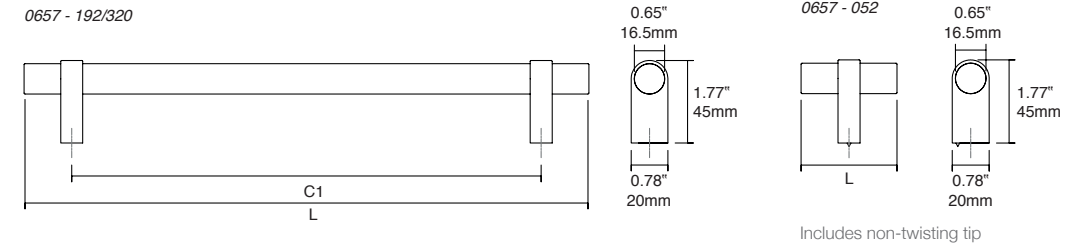

Display board on page 248

Technical info on page 284

0645 **RISS mini** ALUMINIUM Designer: Kaschkasch **NEW!**

LM1	LM2	LM25	LM31	LM43	LM72	LM82	C	L	↓	☒
Matt white	Matt black	Moss grey	Forest green	Mocca brown	Volcano red	Midnight blue				
0645192LM1	0645192LM2	0645192LM25	0645192LM31	0645192LM43	0645192LM72	0645192LM82	7.55" / 192 mm	8.14" / 207 mm	2	25
0645320LM1	0645320LM2	0645320LM25	0645320LM31	0645320LM43	0645320LM72	0645320LM82	12.59" / 320 mm	13.18" / 335 mm	2	25

0657 **NOBB** ALUMINIUM Designer: Viefe Studio **NEW!**

L24	L618	L30	C1	C2	L	↓	☒
Stainless steel look	Brushed brass cava	Brushed black					
0657052L24	0657052L618	0657052L30	-	-	2.04" / 52mm	1	25
0657192L24	0657192L618	0657192L30	7.55" / 192mm	-	9.60" / 244mm	2	25
0657320L24	0657320L618	0657320L30	12.60" / 320mm	-	14.64" / 372mm	2	25
06571056L24	06571056L618	06571056L30	41.57" / 1056mm	20.78" / 528mm	43.62" / 1108mm	3	10

0629 / 0662 / 0663 **MOON** ALUMINIUM Designer: Ilja Huber **NEW!**

- ① Available with one side system
- ② Available with back to back system

L24	L618	L30	C1	C2	L	↓	☒
Stainless steel look	Brushed brass cava	Brushed black					
0629384L24	0629384L618	0629384L30	15.11" / 384 mm	-	16.69" / 424 mm	2	2
06291056L24	06291056L618	06291056L30	41.57" / 1056 mm	20.78" / 528 mm	43.14" / 1096 mm	3	2
0662384L24	0662384L618	0662384L30	15.11" / 384 mm	-	16.69" / 424 mm	2	2
06621056L24	06621056L618	06621056L30	41.57" / 1056 mm	20.78" / 528 mm	43.14" / 1096 mm	3	2
0663384L24	0663384L618	0663384L30	15.11" / 384 mm	-	16.69" / 424 mm	2	1
06631056L24	06631056L618	06631056L30	41.57" / 1056 mm	20.78" / 528 mm	43.14" / 1096 mm	3	1