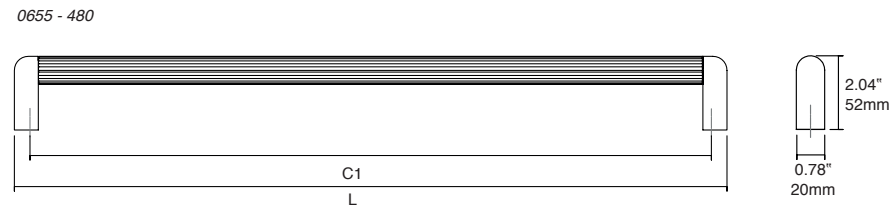

0655 **RISS big** ALUMINIUM Designer: Kaschkasch **NEW!**

LM1	LM2	LM25	LM31	LM43	LM72	LM82	C1	C2	L	↓	☒
Matt white	Matt black	Moss grey	Forest green	Mocca brown	Volcano red	Midnight blue					
0655480LM1	0655480LM2	0655480LM25	0655480LM31	0655480LM43	0655480LM72	0655480LM82	18.80" / 480 mm	-	19.76" / 502mm	2	15
0655960LM1	0655960LM2	0655960LM25	0655960LM31	0655960LM43	0655960LM72	0655960LM82	37.80" / 960 mm	18.90" / 480 mm	38.66" / 982 mm	3	10