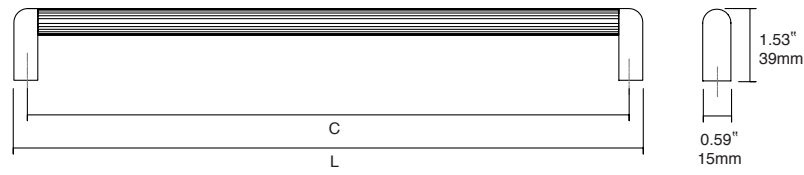

0645

RISS mini

ALUMINIUM

Designer: Kaschkasch

NEW!

↔	o — o	∅
8.14" / 207 mm	7.55" / 192 mm	0.59" / 15 mm
13.18" / 335 mm	12.59" / 320 mm	0.59" / 15 mm

- Finishes**
- Matt white
 - Matt black
 - Moss grey
 - Forest green
 - Mocca brown
 - Volcano red
 - Midnight blue

Display board on page 248

Technical info on page 284

0645 **RISS mini** ALUMINIUM Designer: Kaschkasch **NEW!**

LM1	LM2	LM25	LM31	LM43	LM72	LM82	C	L	↓	☒
Matt white	Matt black	Moss grey	Forest green	Mocca brown	Volcano red	Midnight blue				
0645192LM1	0645192LM2	0645192LM25	0645192LM31	0645192LM43	0645192LM72	0645192LM82	7.55" / 192 mm	8.14" / 207 mm	2	25
0645320LM1	0645320LM2	0645320LM25	0645320LM31	0645320LM43	0645320LM72	0645320LM82	12.59" / 320 mm	13.18" / 335 mm	2	25

0657 **NOBB** ALUMINIUM Designer: Viefe Studio **NEW!**

L24	L618	L30	C1	C2	L	↓	☒
Stainless steel look	Brushed brass cava	Brushed black					
0657052L24	0657052L618	0657052L30	-	-	2.04" / 52mm	1	25
0657192L24	0657192L618	0657192L30	7.55" / 192mm	-	9.60" / 244mm	2	25
0657320L24	0657320L618	0657320L30	12.60" / 320mm	-	14.64" / 372mm	2	25
06571056L24	06571056L618	06571056L30	41.57" / 1056mm	20.78" / 528mm	43.62" / 1108mm	3	10

0629 / 0662 / 0663 **MOON** ALUMINIUM Designer: Ilja Huber **NEW!**

- ① Available with one side system
- ② Available with back to back system

L24	L618	L30	C1	C2	L	↓	☒
Stainless steel look	Brushed brass cava	Brushed black					
0629384L24	0629384L618	0629384L30	15.11" / 384 mm	-	16.69" / 424 mm	2	2
06291056L24	06291056L618	06291056L30	41.57" / 1056 mm	20.78" / 528 mm	43.14" / 1096 mm	3	2
0662384L24	0662384L618	0662384L30	15.11" / 384 mm	-	16.69" / 424 mm	2	2
06621056L24	06621056L618	06621056L30	41.57" / 1056 mm	20.78" / 528 mm	43.14" / 1096 mm	3	2
0663384L24	0663384L618	0663384L30	15.11" / 384 mm	-	16.69" / 424 mm	2	1
06631056L24	06631056L618	06631056L30	41.57" / 1056 mm	20.78" / 528 mm	43.14" / 1096 mm	3	1