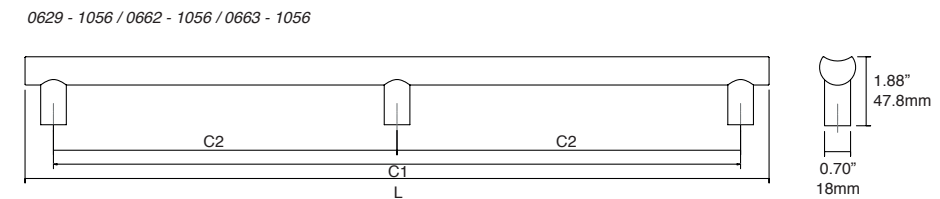

0655 **RISS big** ALUMINIUM Designer: Kaschkasch **NEW!**

LM1	LM2	LM25	LM31	LM43	LM72	LM82	C1	C2	L	↓	☒
Matt white	Matt black	Moss grey	Forest green	Mocca brown	Volcano red	Midnight blue					
0655480LM1	0655480LM2	0655480LM25	0655480LM31	0655480LM43	0655480LM72	0655480LM82	18.80" / 480 mm	-	19.76" / 502mm	2	15
0655960LM1	0655960LM2	0655960LM25	0655960LM31	0655960LM43	0655960LM72	0655960LM82	37.80" / 960 mm	18.90" / 480 mm	38.66" / 982 mm	3	10

0657 **NOBB** ALUMINIUM Designer: Viefe Studio **NEW!**

L24	L618	L30	C1	C2	L	↓	☒
Stainless steel look	Brushed brass cava	Brushed black					
0657052L24	0657052L618	0657052L30	-	-	2.04" / 52mm	1	25
0657192L24	0657192L618	0657192L30	7.55" / 192mm	-	9.60" / 244mm	2	25
0657320L24	0657320L618	0657320L30	12.60" / 320mm	-	14.64" / 372mm	2	25
06571056L24	06571056L618	06571056L30	41.57" / 1056mm	20.78" / 528mm	43.62" / 1108mm	3	10

0629 / 0662 / 0663 **MOON** ALUMINIUM Designer: Ilja Huber **NEW!**

- ① Available with one side system
- ② Available with back to back system

L24	L618	L30	C1	C2	L	↓	☒
Stainless steel look	Brushed brass cava	Brushed black					
0629384L24	0629384L618	0629384L30	15.11" / 384 mm	-	16.69" / 424 mm	2	2
06291056L24	06291056L618	06291056L30	41.57" / 1056 mm	20.78" / 528 mm	43.14" / 1096 mm	3	2
0662384L24	0662384L618	0662384L30	15.11" / 384 mm	-	16.69" / 424 mm	2	2
06621056L24	06621056L618	06621056L30	41.57" / 1056 mm	20.78" / 528 mm	43.14" / 1096 mm	3	2
0663384L24	0663384L618	0663384L30	15.11" / 384 mm	-	16.69" / 424 mm	2	1
06631056L24	06631056L618	06631056L30	41.57" / 1056 mm	20.78" / 528 mm	43.14" / 1096 mm	3	1