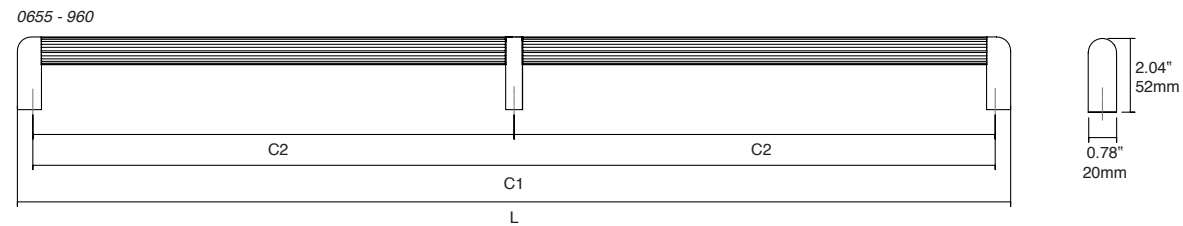

0655 **RISS big** ALUMINIUM Designer: Kaschkasch **NEW!**

LM1	LM2	LM25	LM31	LM43	LM72	LM82	C1	C2	L	↓	☒
Matt white	Matt black	Moss grey	Forest green	Mocca brown	Volcano red	Midnight blue					
0655480LM1	0655480LM2	0655480LM25	0655480LM31	0655480LM43	0655480LM72	0655480LM82	18.80" / 480 mm	-	19.76" / 502mm	2	15
0655960LM1	0655960LM2	0655960LM25	0655960LM31	0655960LM43	0655960LM72	0655960LM82	37.80" / 960 mm	18.90" / 480 mm	38.66" / 982 mm	3	10