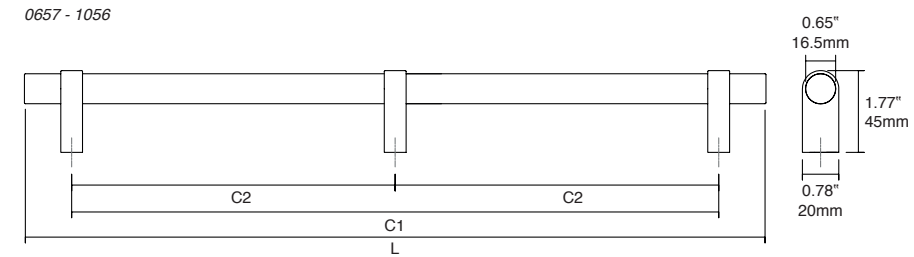

Display board on page 248

Technical info on page 284

0645 **RISS mini** ALUMINIUM Designer: Kaschkasch **NEW!**

LM1	LM2	LM25	LM31	LM43	LM72	LM82	C	L	↓	☒
Matt white	Matt black	Moss grey	Forest green	Mocca brown	Volcano red	Midnight blue				
0645192LM1	0645192LM2	0645192LM25	0645192LM31	0645192LM43	0645192LM72	0645192LM82	7.55" / 192 mm	8.14" / 207 mm	2	25
0645320LM1	0645320LM2	0645320LM25	0645320LM31	0645320LM43	0645320LM72	0645320LM82	12.59" / 320 mm	13.18" / 335 mm	2	25

0657 **NOBB** ALUMINIUM Designer: Viefe Studio **NEW!**

L24	L618	L30	C1	C2	L	↓	☒
Stainless steel look	Brushed brass cava	Brushed black					
0657052L24	0657052L618	0657052L30	-	-	2.04" / 52mm	1	25
0657192L24	0657192L618	0657192L30	7.55" / 192mm	-	9.60" / 244mm	2	25
0657320L24	0657320L618	0657320L30	12.60" / 320mm	-	14.64" / 372mm	2	25
06571056L24	06571056L618	06571056L30	41.57" / 1056mm	20.78" / 528mm	43.62" / 1108mm	3	10

0629 / 0662 / 0663 **MOON** ALUMINIUM Designer: Ilja Huber **NEW!**

- ① Available with one side system
- ② Available with back to back system

L24	L618	L30	C1	C2	L	↓	☒
Stainless steel look	Brushed brass cava	Brushed black					
0629384L24	0629384L618	0629384L30	15.11" / 384 mm	-	16.69" / 424 mm	2	2
06291056L24	06291056L618	06291056L30	41.57" / 1056 mm	20.78" / 528 mm	43.14" / 1096 mm	3	2
0662384L24	0662384L618	0662384L30	15.11" / 384 mm	-	16.69" / 424 mm	2	2
06621056L24	06621056L618	06621056L30	41.57" / 1056 mm	20.78" / 528 mm	43.14" / 1096 mm	3	2
0663384L24	0663384L618	0663384L30	15.11" / 384 mm	-	16.69" / 424 mm	2	1
06631056L24	06631056L618	06631056L30	41.57" / 1056 mm	20.78" / 528 mm	43.14" / 1096 mm	3	1