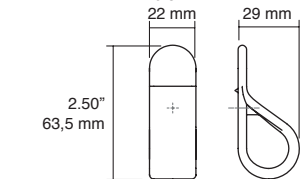

0590 - 022

Includes non-twisting tip

ZM1	ZM2	ZM25	ZM31	ZM43	ZM72	↓	☐
Matt white	Matt black	Moss grey	Forest green	Mocca brown	Volcano red		
0590022ZM1	0590022ZM2	0590022ZM25	0590022ZM31	0590022ZM43	0590022ZM72	1	25
0590160ZM1	0590160ZM2	0590160ZM25	0590160ZM31	0590160ZM43	0590160ZM72	2	25