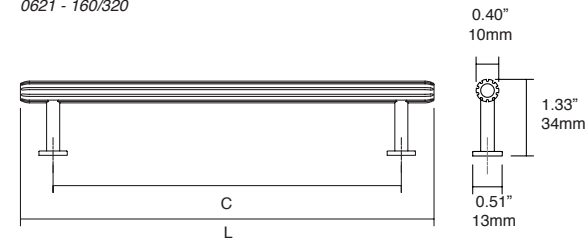

Technical info on page 289

←→	o — o
6.61" / 168 mm	6.29" / 160 mm
NEW! 10.38" / 264 mm	10.07" / 256 mm

0621 **RILLE mini** ALUMINIUM Designer: Patricia Roig **NEW!**

0621 - 160/320

0621 - 055

Includes non-twisting tip

L05	L24	L291	L30	C	L	↓	☐
Polished nickel	Stainless steel look	Brushed brass	Brushed black				
0621055L05	0621055L24	0621055L291	0621055L30	-	2.16" / 55 mm	1	25
0621160L05	0621160L24	0621160L291	0621160L30	6.30" / 160mm	7.48" / 190 mm	2	25
0621320L05	0621320L24	0621320L291	0621320L30	12.60" / 320mm	13.77" / 350 mm	2	25

0528 **RILLE** ALUMINIUM Designer: Patricia Roig

0528 - 160 / 320 / 480

0528 - 055

Includes non-twisting tip

0528 - 992

L24	L291	L30	C1	C2	L	↓	☐
Stainless steel look	Brushed brass	Brushed black					
0528055L24	0528055L291	0528055L30	-	-	2.16" / 55 mm	1	25
0528160L24	0528160L291	0528160L30	6.30" / 160 mm	-	7.48" / 190 mm	2	25
0528320L24	0528320L291	0528320L30	12.60" / 320 mm	-	13.78" / 350 mm	2	25
0528480L24	0528480L291	0528480L30	18.90" / 480 mm	-	20.08" / 510 mm	2	25
0528992L24	0528992L291	0528992L30	39.05" / 992 mm	19.53" / 496 mm	40.24" / 1022 mm	3	15