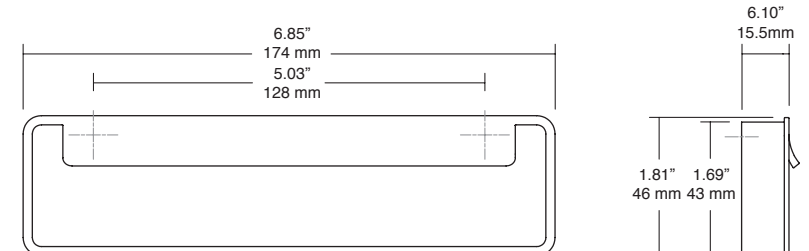

0542 **FOLD** ZAMAK Designer: Teruel & Paré **NEW!**

Z23	Z618	ZM1	ZM2	↓	☐
Brushed nickel	Brushed brass cava	Matt white	Matt black		
0542128Z23	0542128Z618	0542128ZM1	0542128ZM2	2	25