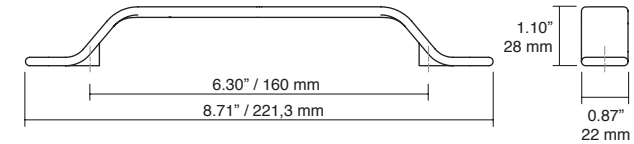

Technical info on page 289

←→	o — o
6.61" / 168 mm	6.29" / 160 mm
NEW! 10.38" / 264 mm	10.07" / 256 mm

0621 **RILLE mini** ALUMINIUM Designer: Patricia Roig **NEW!**

0621 - 160/320

0621 - 055

Includes non-twisting tip

0528 **RILLE** ALUMINIUM Designer: Patricia Roig

0528 - 160 / 320 / 480

0528 - 055

Includes non-twisting tip

0528 - 992

L24	L291	L30	C1	C2	L	↓	☐
Stainless steel look	Brushed brass	Brushed black					
0528055L24	0528055L291	0528055L30	-	-	2.16" / 55 mm	1	25
0528160L24	0528160L291	0528160L30	6.30" / 160 mm	-	7.48" / 190 mm	2	25
0528320L24	0528320L291	0528320L30	12.60" / 320 mm	-	13.78" / 350 mm	2	25
0528480L24	0528480L291	0528480L30	18.90" / 480 mm	-	20.08" / 510 mm	2	25
0528992L24	0528992L291	0528992L30	39.05" / 992 mm	19.53" / 496 mm	40.24" / 1022 mm	3	15

0590 **BELT** ZAMAK Designer: Kaschkasch

0590 - 160

0590 - 022

Includes non-twisting tip

ZM1	ZM2	ZM25	ZM31	ZM43	ZM72	↓	☐
Matt white	Matt black	Moss grey	Forest green	Mocca brown	Volcano red		
0590022ZM1	0590022ZM2	0590022ZM25	0590022ZM31	0590022ZM43	0590022ZM72	1	25
0590160ZM1	0590160ZM2	0590160ZM25	0590160ZM31	0590160ZM43	0590160ZM72	2	25