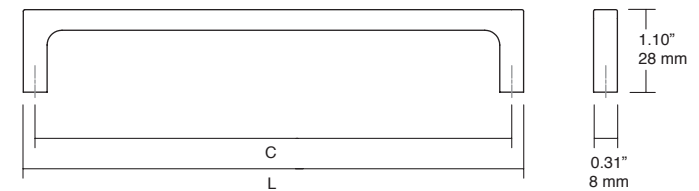

Technical info on page 289

←→	o — o
6.61" / 168 mm	6.29" / 160 mm
NEW! 10.38" / 264 mm	10.07" / 256 mm

0621 **RILLE mini** ALUMINIUM Designer: Patricia Roig **NEW!**

0621 - 160/320

0621 - 055

Includes non-twisting tip

L05	L24	L291	L30	C	L	↓	☐
Polished nickel	Stainless steel look	Brushed brass	Brushed black				
0621055L05	0621055L24	0621055L291	0621055L30	-	2.16" / 55 mm	1	25
0621160L05	0621160L24	0621160L291	0621160L30	6.30" / 160mm	7.48" / 190 mm	2	25
0621320L05	0621320L24	0621320L291	0621320L30	12.60" / 320mm	13.77" / 350 mm	2	25

0542 **FOLD** ZAMAK Designer: Teruel & Paré **NEW!**

Z23	Z618	ZM1	ZM2	↓	☐
Brushed nickel	Brushed brass cava	Matt white	Matt black		
0542128Z23	0542128Z618	0542128ZM1	0542128ZM2	2	25

0487 **PURA** ZAMAK Designer: Balutto Associati

0528 **RILLE** ALUMINIUM Designer: Patricia Roig

0528 - 160 / 320 / 480

0528 - 055

Includes non-twisting tip

0528 - 992

L24	L291	L30	C1	C2	L	↓	☐
Stainless steel look	Brushed brass	Brushed black					
0528055L24	0528055L291	0528055L30	-	-	2.16" / 55 mm	1	25
0528160L24	0528160L291	0528160L30	6.30" / 160 mm	-	7.48" / 190 mm	2	25
0528320L24	0528320L291	0528320L30	12.60" / 320 mm	-	13.78" / 350 mm	2	25
0528480L24	0528480L291	0528480L30	18.90" / 480 mm	-	20.08" / 510 mm	2	25
0528992L24	0528992L291	0528992L30	39.05" / 992 mm	19.53" / 496 mm	40.24" / 1022 mm	3	15