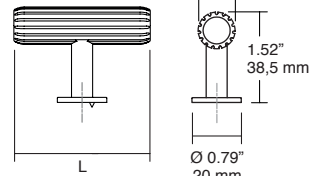

Technical info on page 289

←→	o — o
6.61" / 168 mm	6.29" / 160 mm
NEW! 10.38" / 264 mm	10.07" / 256 mm

0621 **RILLE mini** ALUMINIUM Designer: Patricia Roig **NEW!**

0621 - 160/320

0621 - 055

Includes non-twisting tip

L05	L24	L291	L30	C	L	↓	☐
Polished nickel	Stainless steel look	Brushed brass	Brushed black				
0621055L05	0621055L24	0621055L291	0621055L30	-	2.16" / 55 mm	1	25
0621160L05	0621160L24	0621160L291	0621160L30	6.30" / 160mm	7.48" / 190 mm	2	25
0621320L05	0621320L24	0621320L291	0621320L30	12.60" / 320mm	13.77" / 350 mm	2	25

0542 **FOLD** ZAMAK Designer: Teruel & Paré **NEW!**

Z23	Z618	ZM1	ZM2	↓	☐
Brushed nickel	Brushed brass cava	Matt white	Matt black		
0542128Z23	0542128Z618	0542128ZM1	0542128ZM2	2	25

0487 **PURA** ZAMAK Designer: Balutto Associati

0528 **RILLE** ALUMINIUM Designer: Patricia Roig

0528 - 160 / 320 / 480

0528 - 055

Includes non-twisting tip

0528 - 992

L24	L291	L30	C1	C2	L	↓	☐
Stainless steel look	Brushed brass	Brushed black					
0528055L24	0528055L291	0528055L30	-	-	2.16" / 55 mm	1	25
0528160L24	0528160L291	0528160L30	6.30" / 160 mm	-	7.48" / 190 mm	2	25
0528320L24	0528320L291	0528320L30	12.60" / 320 mm	-	13.78" / 350 mm	2	25
0528480L24	0528480L291	0528480L30	18.90" / 480 mm	-	20.08" / 510 mm	2	25
0528992L24	0528992L291	0528992L30	39.05" / 992 mm	19.53" / 496 mm	40.24" / 1022 mm	3	15