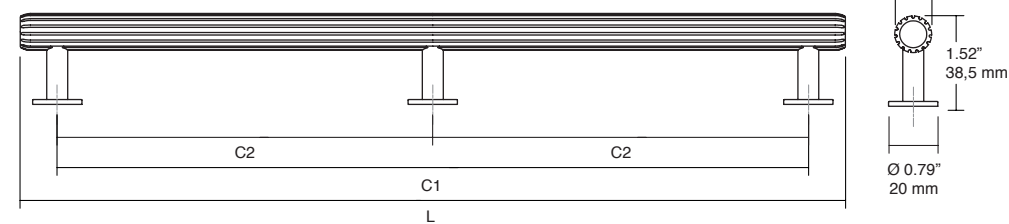

0528 **RILLE** ALUMINIUM Designer: Patricia Roig

0528 - 160 / 320 / 480

0528 - 055

Includes non-twisting tip

0528 - 992

L24	L291	L30	C1	C2	L	↓	☐
Stainless steel look	Brushed brass	Brushed black					
0528055L24	0528055L291	0528055L30	-	-	2.16" / 55 mm	1	25
0528160L24	0528160L291	0528160L30	6.30" / 160 mm	-	7.48" / 190 mm	2	25
0528320L24	0528320L291	0528320L30	12.60" / 320 mm	-	13.78" / 350 mm	2	25
0528480L24	0528480L291	0528480L30	18.90" / 480 mm	-	20.08" / 510 mm	2	25
0528992L24	0528992L291	0528992L30	39.05" / 992 mm	19.53" / 496 mm	40.24" / 1022 mm	3	15