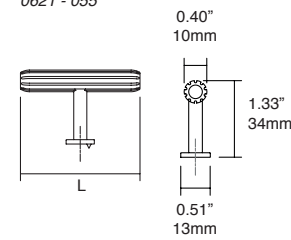

Technical info on page 289

←→	o — o
6.61" / 168 mm	6.29" / 160 mm
NEW! 10.38" / 264 mm	10.07" / 256 mm

0621 **RILLE mini** ALUMINIUM Designer: Patricia Roig **NEW!**

0621 - 160/320

0621 - 055

Includes non-twisting tip

L05	L24	L291	L30	C	L	↓	☐
Polished nickel	Stainless steel look	Brushed brass	Brushed black				
0621055L05	0621055L24	0621055L291	0621055L30	-	2.16" / 55 mm	1	25
0621160L05	0621160L24	0621160L291	0621160L30	6.30" / 160mm	7.48" / 190 mm	2	25
0621320L05	0621320L24	0621320L291	0621320L30	12.60" / 320mm	13.77" / 350 mm	2	25

0528 **RILLE** ALUMINIUM Designer: Patricia Roig

0528 - 160 / 320 / 480

0528 - 055

Includes non-twisting tip

0528 - 992

L24	L291	L30	C1	C2	L	↓	☐
Stainless steel look	Brushed brass	Brushed black					
0528055L24	0528055L291	0528055L30	-	-	2.16" / 55 mm	1	25
0528160L24	0528160L291	0528160L30	6.30" / 160 mm	-	7.48" / 190 mm	2	25
0528320L24	0528320L291	0528320L30	12.60" / 320 mm	-	13.78" / 350 mm	2	25
0528480L24	0528480L291	0528480L30	18.90" / 480 mm	-	20.08" / 510 mm	2	25
0528992L24	0528992L291	0528992L30	39.05" / 992 mm	19.53" / 496 mm	40.24" / 1022 mm	3	15