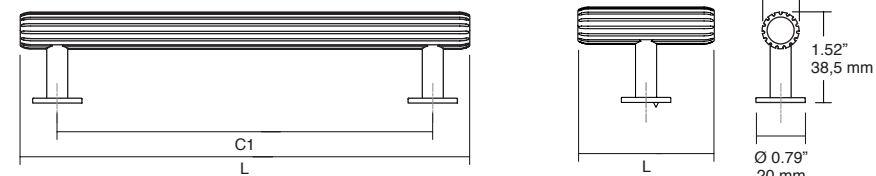

Technical info on page 289

←→	o — o
6.61" / 168 mm	6.29" / 160 mm
NEW! 10.38" / 264 mm	10.07" / 256 mm

0621 **RILLE mini** ALUMINIUM Designer: Patricia Roig **NEW!**

0621 - 160/320

0621 - 055

Includes non-twisting tip

L05	L24	L291	L30	C	L	↓	☐
Polished nickel	Stainless steel look	Brushed brass	Brushed black				
0621055L05	0621055L24	0621055L291	0621055L30	-	2.16" / 55 mm	1	25
0621160L05	0621160L24	0621160L291	0621160L30	6.30" / 160mm	7.48" / 190 mm	2	25
0621320L05	0621320L24	0621320L291	0621320L30	12.60" / 320mm	13.77" / 350 mm	2	25

0542 **FOLD** ZAMAK Designer: Teruel & Paré **NEW!**

Z23	Z618	ZM1	ZM2	↓	☐
Brushed nickel	Brushed brass cava	Matt white	Matt black		
0542128Z23	0542128Z618	0542128ZM1	0542128ZM2	2	25

0487 **PURA** ZAMAK Designer: Balutto Associati

0528 **RILLE** ALUMINIUM Designer: Patricia Roig

0528 - 160 / 320 / 480

0528 - 055

Includes non-twisting tip

0528 - 992

L24	L291	L30	C1	C2	L	↓	☐
Stainless steel look	Brushed brass	Brushed black					
0528055L24	0528055L291	0528055L30	-	-	2.16" / 55 mm	1	25
0528160L24	0528160L291	0528160L30	6.30" / 160 mm	-	7.48" / 190 mm	2	25
0528320L24	0528320L291	0528320L30	12.60" / 320 mm	-	13.78" / 350 mm	2	25
0528480L24	0528480L291	0528480L30	18.90" / 480 mm	-	20.08" / 510 mm	2	25
0528992L24	0528992L291	0528992L30	39.05" / 992 mm	19.53" / 496 mm	40.24" / 1022 mm	3	15