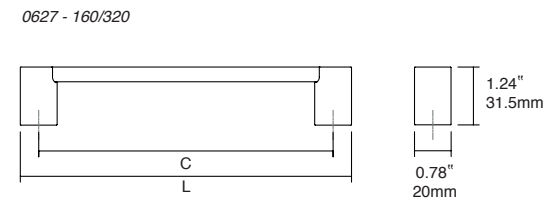

L30	L33	L618	C1	C2	L	↓	📦
Brushed black	Titanium black	Brushed brass cava					
0636040L30	0636040L33	0636040L618	-	-	Ø 1.57" / 40mm	1	25
0636110L30	0636110L33	0636110L618	-	-	4.33" / 110mm	1	25
0636192L30	0636192L33	0636192L618	7.55" / 192mm	-	8.97" / 228mm	2	25
0636320L30	0636320L33	0636320L618	12.60" / 320mm	-	14.01" / 356mm	2	25
0636960L30	0636960L33	0636960L618	37.80" / 960mm	18.90" / 480mm	39.21" / 996mm	3	10

0627 **FUSION** ZAMAK Designer: Ilja Huber **NEW!**

Includes non-twisting tip

Z33	Z618	ZM2	Z03	Z05	Z07	C	L	↓	📦
Titanium black	Brushed brass cava	Matt black	Polished black nickel	Polished nickel	Polished brass				
0627058Z33	0627058Z618	0627058ZM2	0627058Z03	0627058Z05	0627058Z07	-	2.28" / 58 mm	1	25
0627160Z33	0627160Z618	0627160ZM2	0627160Z03	0627160Z05	0627160Z07	6.30" / 160 mm	7.08" / 180 mm	2	25
0627320Z33	0627320Z618	0627320ZM2	0627320Z03	0627320Z05	0627320Z07	12.60" / 320 mm	13.38" / 340 mm	2	25