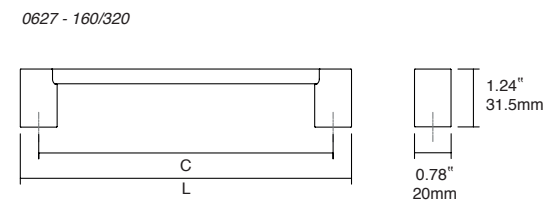

L30 Brushed black	L33 Titanium black	L618 Brushed brass cava	C1	C2	L	↓	📦
0636040L30	0636040L33	0636040L618	-	-	Ø 1.57" / 40mm	1	25
0636110L30	0636110L33	0636110L618	-	-	4.33" / 110mm	1	25
0636192L30	0636192L33	0636192L618	7.55" / 192mm	-	8.97" / 228mm	2	25
0636320L30	0636320L33	0636320L618	12.60" / 320mm	-	14.01" / 356mm	2	25
0636960L30	0636960L33	0636960L618	37.80" / 960mm	18.90" / 480mm	39.21" / 996mm	3	10

0627 **FUSION** ZAMAK Designer: Ilja Huber

NEW!

Includes non-twisting tip

Z33 Titanium black	Z618 Brushed brass cava	ZM2 Matt black	Z03 Polished black nickel	Z05 Polished nickel	Z07 Polished brass	C	L	↓	📦
0627058Z33	0627058Z618	0627058ZM2	0627058Z03	0627058Z05	0627058Z07	-	2.28" / 58 mm	1	25
0627160Z33	0627160Z618	0627160ZM2	0627160Z03	0627160Z05	0627160Z07	6.30" / 160 mm	7.08" / 180 mm	2	25
0627320Z33	0627320Z618	0627320ZM2	0627320Z03	0627320Z05	0627320Z07	12.60" / 320 mm	13.38" / 340 mm	2	25