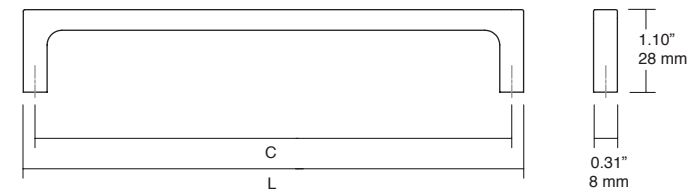

0542

FOLD

ZAMAK

Designer: Teruel & Paré

NEW!

Finishes

- Brushed nickel
- Brushed brass cava
- Matt white
- Matt black

←→ ○ — ○
6.85" / 174 mm 5.03" / 128 mm

⊕
Technical info on page 289

0621 **RILLE mini** ALUMINIUM Designer: Patricia Roig **NEW!**

0621 - 160/320

0621 - 055

Includes non-twisting tip

L05	L24	L291	L30	C	L	↓	☐
Polished nickel	Stainless steel look	Brushed brass	Brushed black				
0621055L05	0621055L24	0621055L291	0621055L30	-	2.16" / 55 mm	1	25
0621160L05	0621160L24	0621160L291	0621160L30	6.30" / 160mm	7.48" / 190 mm	2	25
0621320L05	0621320L24	0621320L291	0621320L30	12.60" / 320mm	13.77" / 350 mm	2	25

0542 **FOLD** ZAMAK Designer: Teruel & Paré **NEW!**

Z23	Z618	ZM1	ZM2	↓	☐
Brushed nickel	Brushed brass cava	Matt white	Matt black		
0542128Z23	0542128Z618	0542128ZM1	0542128ZM2	2	25

0487 **PURA** ZAMAK Designer: Balutto Associati

0528 **RILLE** ALUMINIUM Designer: Patricia Roig

0528 - 160 / 320 / 480

Includes non-twisting tip

0528 - 992

L24	L291	L30	C1	C2	L	↓	☐
Stainless steel look	Brushed brass	Brushed black					
0528055L24	0528055L291	0528055L30	-	-	2.16" / 55 mm	1	25
0528160L24	0528160L291	0528160L30	6.30" / 160 mm	-	7.48" / 190 mm	2	25
0528320L24	0528320L291	0528320L30	12.60" / 320 mm	-	13.78" / 350 mm	2	25
0528480L24	0528480L291	0528480L30	18.90" / 480 mm	-	20.08" / 510 mm	2	25
0528992L24	0528992L291	0528992L30	39.05" / 992 mm	19.53" / 496 mm	40.24" / 1022 mm	3	15