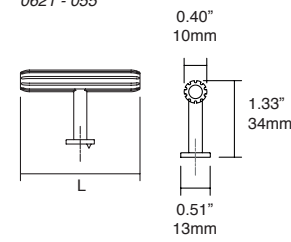

0542

FOLD

ZAMAK

Designer: Teruel & Paré

NEW!

Finishes

- Brushed nickel
- Brushed brass cava
- Matt white
- Matt black

←→ ○ — ○
6.85" / 174 mm 5.03" / 128 mm

⊕
Technical info on page 289

0621 **RILLE mini** ALUMINIUM Designer: Patricia Roig **NEW!**

0621 - 160/320

0621 - 055

Includes non-twisting tip

L05	L24	L291	L30	C	L	↓	☐
Polished nickel	Stainless steel look	Brushed brass	Brushed black				
0621055L05	0621055L24	0621055L291	0621055L30	-	2.16" / 55 mm	1	25
0621160L05	0621160L24	0621160L291	0621160L30	6.30" / 160mm	7.48" / 190 mm	2	25
0621320L05	0621320L24	0621320L291	0621320L30	12.60" / 320mm	13.77" / 350 mm	2	25

0542 **FOLD** ZAMAK Designer: Teruel & Paré **NEW!**

Z23	Z618	ZM1	ZM2	↓	☐
Brushed nickel	Brushed brass cava	Matt white	Matt black		
0542128Z23	0542128Z618	0542128ZM1	0542128ZM2	2	25

0487 **PURA** ZAMAK Designer: Balutto Associati

0528 **RILLE** ALUMINIUM Designer: Patricia Roig

0528 - 160 / 320 / 480

Includes non-twisting tip

0528 - 992

L24	L291	L30	C1	C2	L	↓	☐
Stainless steel look	Brushed brass	Brushed black					
0528055L24	0528055L291	0528055L30	-	-	2.16" / 55 mm	1	25
0528160L24	0528160L291	0528160L30	6.30" / 160 mm	-	7.48" / 190 mm	2	25
0528320L24	0528320L291	0528320L30	12.60" / 320 mm	-	13.78" / 350 mm	2	25
0528480L24	0528480L291	0528480L30	18.90" / 480 mm	-	20.08" / 510 mm	2	25
0528992L24	0528992L291	0528992L30	39.05" / 992 mm	19.53" / 496 mm	40.24" / 1022 mm	3	15