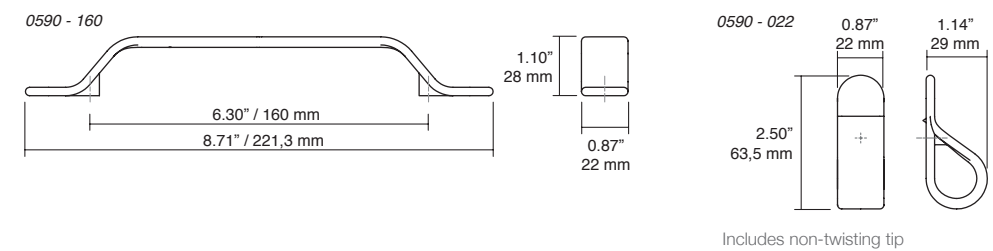

0590 **BELT** ZAMAK Designer: Kaschkasch

Includes non-twisting tip

ZM1	ZM2	ZM25	ZM31	ZM43	ZM72	↓	☐
Matt white	Matt black	Moss grey	Forest green	Mocca brown	Volcano red		
0590022ZM1	0590022ZM2	0590022ZM25	0590022ZM31	0590022ZM43	0590022ZM72	1	25
0590160ZM1	0590160ZM2	0590160ZM25	0590160ZM31	0590160ZM43	0590160ZM72	2	25