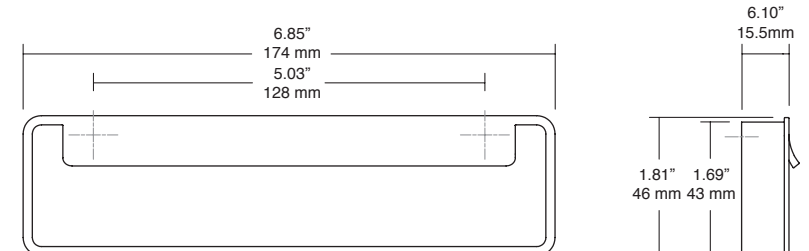

⊕
Technical info on page 289

0621 **RILLE mini** ALUMINIUM Designer: Patricia Roig **NEW!**

0621 - 160/320

0621 - 055

Includes non-twisting tip

L05	L24	L291	L30	C	L	↓	☐
Polished nickel	Stainless steel look	Brushed brass	Brushed black				
0621055L05	0621055L24	0621055L291	0621055L30	-	2.16" / 55 mm	1	25
0621160L05	0621160L24	0621160L291	0621160L30	6.30" / 160mm	7.48" / 190 mm	2	25
0621320L05	0621320L24	0621320L291	0621320L30	12.60" / 320mm	13.77" / 350 mm	2	25

0542 **FOLD** ZAMAK Designer: Teruel & Paré **NEW!**

Z23	Z618	ZM1	ZM2	↓	☐
Brushed nickel	Brushed brass cava	Matt white	Matt black		
0542128Z23	0542128Z618	0542128ZM1	0542128ZM2	2	25

0487 **PURA** ZAMAK Designer: Balutto Associati

0528 **RILLE** ALUMINIUM Designer: Patricia Roig

0528 - 160 / 320 / 480

Includes non-twisting tip

0528 - 992

L24	L291	L30	C1	C2	L	↓	☐
Stainless steel look	Brushed brass	Brushed black					
0528055L24	0528055L291	0528055L30	-	-	2.16" / 55 mm	1	25
0528160L24	0528160L291	0528160L30	6.30" / 160 mm	-	7.48" / 190 mm	2	25
0528320L24	0528320L291	0528320L30	12.60" / 320 mm	-	13.78" / 350 mm	2	25
0528480L24	0528480L291	0528480L30	18.90" / 480 mm	-	20.08" / 510 mm	2	25
0528992L24	0528992L291	0528992L30	39.05" / 992 mm	19.53" / 496 mm	40.24" / 1022 mm	3	15