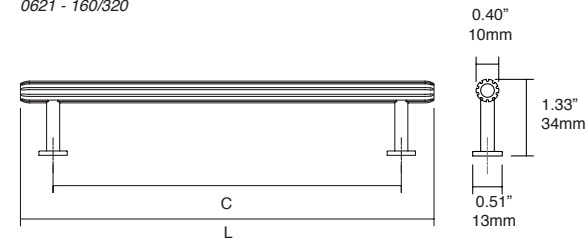

0542

FOLD

ZAMAK

Designer: Teruel & Paré

NEW!

Finishes

- Brushed nickel
- Brushed brass cava
- Matt white
- Matt black

←→ ○ — ○
6.85" / 174 mm 5.03" / 128 mm

⊕
Technical info on page 289

0621 **RILLE mini** ALUMINIUM Designer: Patricia Roig **NEW!**

0621 - 160/320

0621 - 055

Includes non-twisting tip

L05	L24	L291	L30	C	L	↓	☐
Polished nickel	Stainless steel look	Brushed brass	Brushed black				
0621055L05	0621055L24	0621055L291	0621055L30	-	2.16" / 55 mm	1	25
0621160L05	0621160L24	0621160L291	0621160L30	6.30" / 160mm	7.48" / 190 mm	2	25
0621320L05	0621320L24	0621320L291	0621320L30	12.60" / 320mm	13.77" / 350 mm	2	25

0528 **RILLE** ALUMINIUM Designer: Patricia Roig

0528 - 160 / 320 / 480

Includes non-twisting tip

0528 - 992

L24	L291	L30	C1	C2	L	↓	☐
Stainless steel look	Brushed brass	Brushed black					
0528055L24	0528055L291	0528055L30	-	-	2.16" / 55 mm	1	25
0528160L24	0528160L291	0528160L30	6.30" / 160 mm	-	7.48" / 190 mm	2	25
0528320L24	0528320L291	0528320L30	12.60" / 320 mm	-	13.78" / 350 mm	2	25
0528480L24	0528480L291	0528480L30	18.90" / 480 mm	-	20.08" / 510 mm	2	25
0528992L24	0528992L291	0528992L30	39.05" / 992 mm	19.53" / 496 mm	40.24" / 1022 mm	3	15