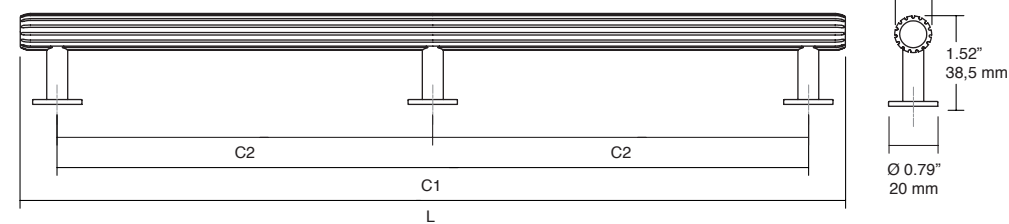

⊕
Technical info on page 289

0621 **RILLE mini** ALUMINIUM Designer: Patricia Roig **NEW!**

0621 - 160/320

0621 - 055

Includes non-twisting tip

L05	L24	L291	L30	C	L	↓	☐
Polished nickel	Stainless steel look	Brushed brass	Brushed black				
0621055L05	0621055L24	0621055L291	0621055L30	-	2.16" / 55 mm	1	25
0621160L05	0621160L24	0621160L291	0621160L30	6.30" / 160mm	7.48" / 190 mm	2	25
0621320L05	0621320L24	0621320L291	0621320L30	12.60" / 320mm	13.77" / 350 mm	2	25

0542 **FOLD** ZAMAK Designer: Teruel & Paré **NEW!**

Z23	Z618	ZM1	ZM2	↓	☐
Brushed nickel	Brushed brass cava	Matt white	Matt black		
0542128Z23	0542128Z618	0542128ZM1	0542128ZM2	2	25

0487 **PURA** ZAMAK Designer: Balutto Associati

0528 **RILLE** ALUMINIUM Designer: Patricia Roig

0528 - 160 / 320 / 480

Includes non-twisting tip

0528 - 992

L24	L291	L30	C1	C2	L	↓	☐
Stainless steel look	Brushed brass	Brushed black					
0528055L24	0528055L291	0528055L30	-	-	2.16" / 55 mm	1	25
0528160L24	0528160L291	0528160L30	6.30" / 160 mm	-	7.48" / 190 mm	2	25
0528320L24	0528320L291	0528320L30	12.60" / 320 mm	-	13.78" / 350 mm	2	25
0528480L24	0528480L291	0528480L30	18.90" / 480 mm	-	20.08" / 510 mm	2	25
0528992L24	0528992L291	0528992L30	39.05" / 992 mm	19.53" / 496 mm	40.24" / 1022 mm	3	15