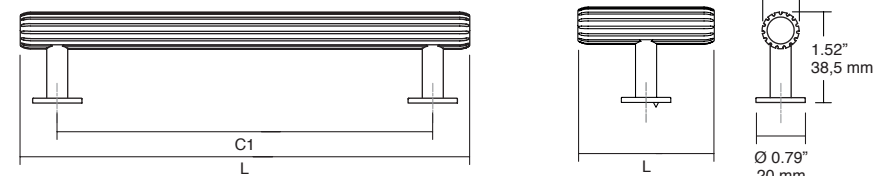

⊕
Technical info on page 289

0621 **RILLE mini** ALUMINIUM Designer: Patricia Roig **NEW!**

0621 - 160/320

0621 - 055

Includes non-twisting tip

L05	L24	L291	L30	C	L	↓	☐
Polished nickel	Stainless steel look	Brushed brass	Brushed black				
0621055L05	0621055L24	0621055L291	0621055L30	-	2.16" / 55 mm	1	25
0621160L05	0621160L24	0621160L291	0621160L30	6.30" / 160mm	7.48" / 190 mm	2	25
0621320L05	0621320L24	0621320L291	0621320L30	12.60" / 320mm	13.77" / 350 mm	2	25

0542 **FOLD** ZAMAK Designer: Teruel & Paré **NEW!**

Z23	Z618	ZM1	ZM2	↓	☐
Brushed nickel	Brushed brass cava	Matt white	Matt black		
0542128Z23	0542128Z618	0542128ZM1	0542128ZM2	2	25

0487 **PURA** ZAMAK Designer: Balutto Associati

0528 **RILLE** ALUMINIUM Designer: Patricia Roig

0528 - 160 / 320 / 480

Includes non-twisting tip

0528 - 992

L24	L291	L30	C1	C2	L	↓	☐
Stainless steel look	Brushed brass	Brushed black					
0528055L24	0528055L291	0528055L30	-	-	2.16" / 55 mm	1	25
0528160L24	0528160L291	0528160L30	6.30" / 160 mm	-	7.48" / 190 mm	2	25
0528320L24	0528320L291	0528320L30	12.60" / 320 mm	-	13.78" / 350 mm	2	25
0528480L24	0528480L291	0528480L30	18.90" / 480 mm	-	20.08" / 510 mm	2	25
0528992L24	0528992L291	0528992L30	39.05" / 992 mm	19.53" / 496 mm	40.24" / 1022 mm	3	15