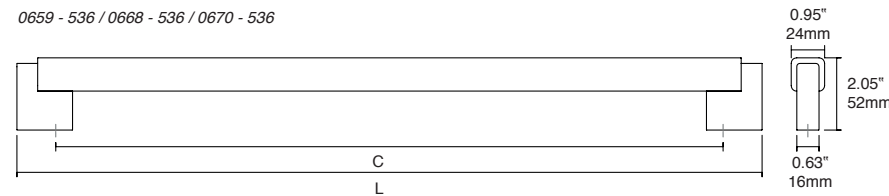

0659 / 0668 / 0670 **DUO big** ALUMINIUM + WOOD Designer: Ilja Huber **NEW!**

- Available with one side system
- Available with back to back system
- Certified wood

0659 - 1016 / 0668 - 1016 / 0670 - 1016

Suitable for appliances.

0659 - 536 / 0668 - 536 / 0670 - 536

NM2716 Grey lava + Oak	NM2717 Grey lava + Walnut	NM2M2 Matt black + Oak matt black lacquered	C1	C2	L	↓	☐
0659480NM2716	0659480NM2717	0659480NM2M2	18.90" / 480mm	-	21.10" / 536mm	2	2
0659960NM2716	0659960NM2717	0659960NM2M2	37.80" / 960mm	18.90" / 480mm	40" / 1016mm	3	2
0668480NM2716	0668480NM2717	0668480NM2M2	18.90" / 480mm	-	21.10" / 536mm	2	2
0668960NM2716	0668960NM2717	0668960NM2M2	37.80" / 960mm	18.90" / 480mm	40" / 1016mm	3	2
0670480NM2716	0670480NM2717	0670480NM2M2	18.90" / 480mm	-	21.10" / 536mm	2	1
0670960NM2716	0670960NM2717	0670960NM2M2	37.80" / 960mm	18.90" / 480mm	40" / 1016mm	3	1

0536 **LUV** ZAMAK Designer: Kaschkasch

0536 - 017

Includes non-twisting tip

0536 - 192 / 320

Z23 Brushed nickel	Z618 Brushed brass cava	ZM1 Matt white	ZM2 Matt black	C	L	H	↓	☐
0536017Z23	0536017Z618	0536017ZM1	0536017ZM2	-	2.02" / 51.2 mm	1.22" / 31.1 mm	1	25
0536192Z23	0536192Z618	0536192ZM1	0536192ZM2	7.56" / 192 mm	7.95" / 202 mm	1.20" / 30.4 mm	2	25
0536320Z23	0536320Z618	0536320ZM1	0536320ZM2	12.60" / 320 mm	12.99" / 330 mm	1.20" / 30.4 mm	2	25