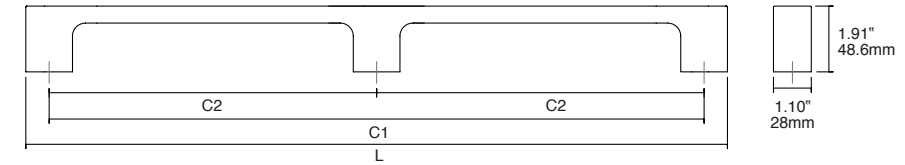

0664 - 384 / 0665 - 384 / 0671 - 384