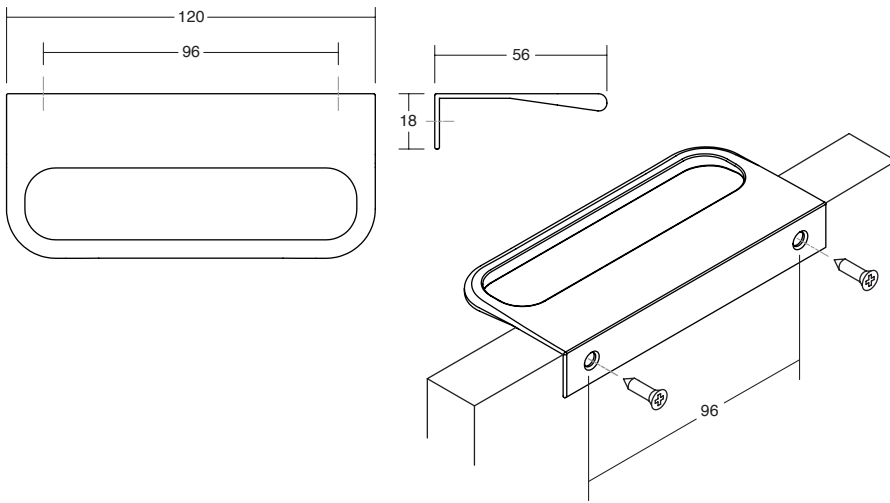

0552

RIM

ZAMAK

Design: Bernat Llorch

NEW!

23	620	M1	M2	M25	↓	☐
Brushed nickel	Brass	Matt white	Matt black	Moss grey		
<i>Niquel cepillado</i>	<i>Latón</i>	<i>Blanco mate</i>	<i>Negro mate</i>	<i>Gris musgo</i>		
0552096Z23	0552096Z620	0552096ZM1	0552096ZM2	0552096ZM25	2	25