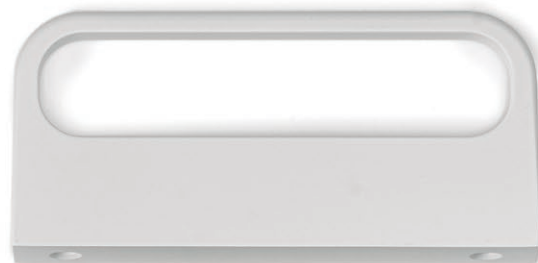

0552

RIM

ZAMAK

Designer: Bernat Lluch

NEW!

Finishes Acabados

Brushed nickel
Níquel cepillado

Brass
Latón

Matt white
Blanco mate

Matt black
Negro mate

Moss grey
Gris musgo

←→ | o — o
120 mm 96 mm

0552

RIM

ZAMAK

Design: Bernat Llorch