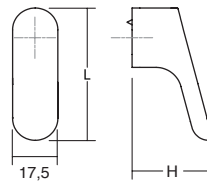

0536 **LUV** ZAMAK Design: Kaschkasch **NEW!**

0536 -192 / 320

0536 - 017

23	620	M1	M2	C	L	H	↓	📦	
Brushed nickel	Brass	Matt white	Matt black						
Níquel cepillado	Latón	Blanco mate	Negro mate						
0536017Z23	0536017Z620	0536017ZM1	0536017ZM2	-	51,2	31,1	1	25	Includes non-twisting tip / Incluye punta anti-giro
0536192Z23	0536192Z620	0536192ZM1	0536192ZM2	192	202	30,4	2	25	
0536320Z23	0536320Z620	0536320ZM1	0536320ZM2	320	330	30,4	2	25	