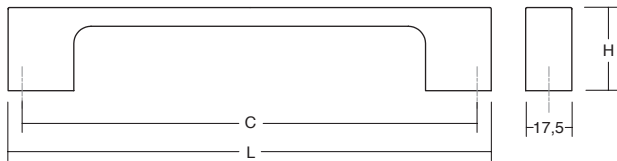

0536 **LUV** ZAMAK Design: Kaschkasch **NEW!**

0536 -192 / 320

0536 - 017

23	620	M1	M2	C	L	H	↓	📦	
Brushed nickel	Brass	Matt white	Matt black						
Níquel cepillado	Latón	Blanco mate	Negro mate						
0536017Z23	0536017Z620	0536017ZM1	0536017ZM2	-	51,2	31,1	1	25	Includes non-twisting tip / Incluye punta anti-giro
0536192Z23	0536192Z620	0536192ZM1	0536192ZM2	192	202	30,4	2	25	
0536320Z23	0536320Z620	0536320ZM1	0536320ZM2	320	330	30,4	2	25	