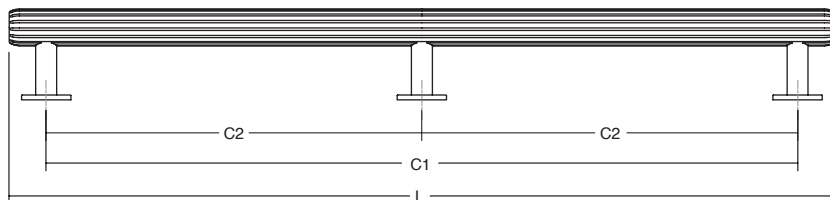

Brushed black
Negro cepillado

←→	○ — ○ 1	○ — ○ 2
55 mm	-	-
190 mm	160 mm	-
350 mm	320 mm	-
510 mm	480 mm	-
1022 mm	992 mm	496 mm

0528

RILLE

ALUMINIUM

Design: Patricia Roig

NEW!

0528 - 160 / 320 / 480

0528 - 055

0528 - 992

24 Stainless steel look Inox look	291 Brushed dark brass Latón oscuro cepillado	30 Brushed black Negro cepillado	C1	C2	L	↓	☐
0528055L24	0528055L291	0528055L30	-	-	55	1	25
0528160L24	0528160L291	0528160L30	160	-	190	2	25
0528320L24	0528320L291	0528320L30	320	-	350	2	25
0528480L24	0528480L291	0528480L30	480	-	510	2	25
0528992L24	0528992L291	0528992L30	992	496	1022	3	15