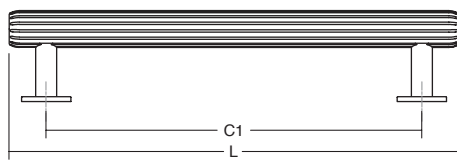

Brushed black
Negro cepillado

←→	○ — ○ 1	○ — ○ 2
55 mm	-	-
190 mm	160 mm	-
350 mm	320 mm	-
510 mm	480 mm	-
1022 mm	992 mm	496 mm

0528

RILLE

ALUMINIUM

Design: Patricia Roig

NEW!

0528 - 160 / 320 / 480

0528 - 055

0528 - 992

24 Stainless steel look Inox look	291 Brushed dark brass Latón oscuro cepillado	30 Brushed black Negro cepillado	C1	C2	L	↓	☐
0528055L24	0528055L291	0528055L30	-	-	55	1	25
0528160L24	0528160L291	0528160L30	160	-	190	2	25
0528320L24	0528320L291	0528320L30	320	-	350	2	25
0528480L24	0528480L291	0528480L30	480	-	510	2	25
0528992L24	0528992L291	0528992L30	992	496	1022	3	15