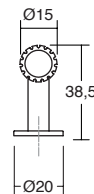

Brushed black
Negro cepillado

←→	○ — ○ 1	○ — ○ 2
55 mm	-	-
190 mm	160 mm	-
350 mm	320 mm	-
510 mm	480 mm	-
1022 mm	992 mm	496 mm

0528

RILLE

ALUMINIUM

Design: Patricia Roig

NEW!

0528 - 160 / 320 / 480

0528 - 055

0528 - 992

24 Stainless steel look Inox look	291 Brushed dark brass Latón oscuro cepillado	30 Brushed black Negro cepillado	C1	C2	L	↓	☐
0528055L24	0528055L291	0528055L30	-	-	55	1	25
0528160L24	0528160L291	0528160L30	160	-	190	2	25
0528320L24	0528320L291	0528320L30	320	-	350	2	25
0528480L24	0528480L291	0528480L30	480	-	510	2	25
0528992L24	0528992L291	0528992L30	992	496	1022	3	15