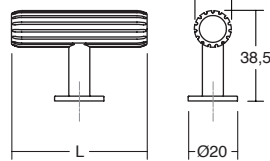

Brushed black
Negro cepillado

←→	○ — ○ 1	○ — ○ 2
55 mm	-	-
190 mm	160 mm	-
350 mm	320 mm	-
510 mm	480 mm	-
1022 mm	992 mm	496 mm

0528

RILLE

ALUMINIUM

Design: Patricia Roig

NEW!

0528 - 160 / 320 / 480

0528 - 055

0528 - 992

24 Stainless steel look Inox look	291 Brushed dark brass Latón oscuro cepillado	30 Brushed black Negro cepillado	C1	C2	L	↓	☐
0528055L24	0528055L291	0528055L30	-	-	55	1	25
0528160L24	0528160L291	0528160L30	160	-	190	2	25
0528320L24	0528320L291	0528320L30	320	-	350	2	25
0528480L24	0528480L291	0528480L30	480	-	510	2	25
0528992L24	0528992L291	0528992L30	992	496	1022	3	15