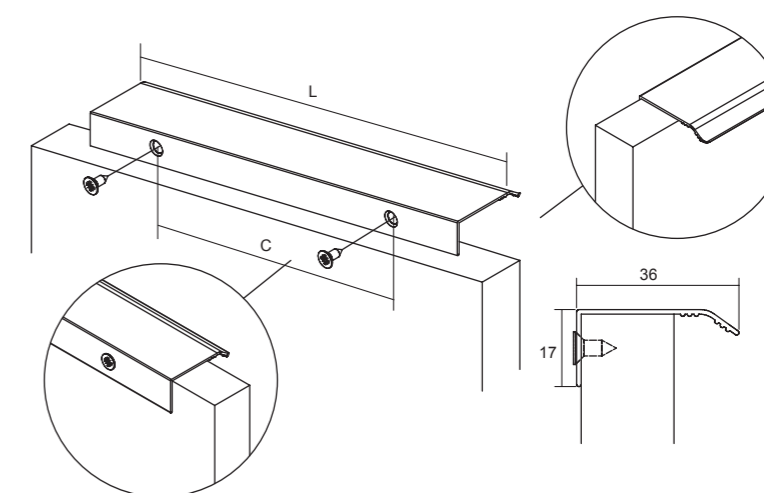

CURVE 0117

Design: Viefe® Team

24	04	M1	M2	31 NEW!	C	L	↓	☰
Stain. steel look Inox look	Anodized matt Anodizado mate	Matt white Blanco mate	Matt black Negro mate	Brushed grey Gris cepillado				
0117032L24	0117032L04	0117032LM1	0117032LM2	0117032L31	32	45	2	25
0117064L24	-	-	-	-	64	100	2	25
0117128L24	0117128L04	0117128LM1	0117128LM2	0117128L31	128	200	2	25
0117192L24	-	-	-	-	192	300	2	25
0117320L24	-	-	-	-	320	400	2	25
0117416L24	-	-	-	-	416	500	2	25