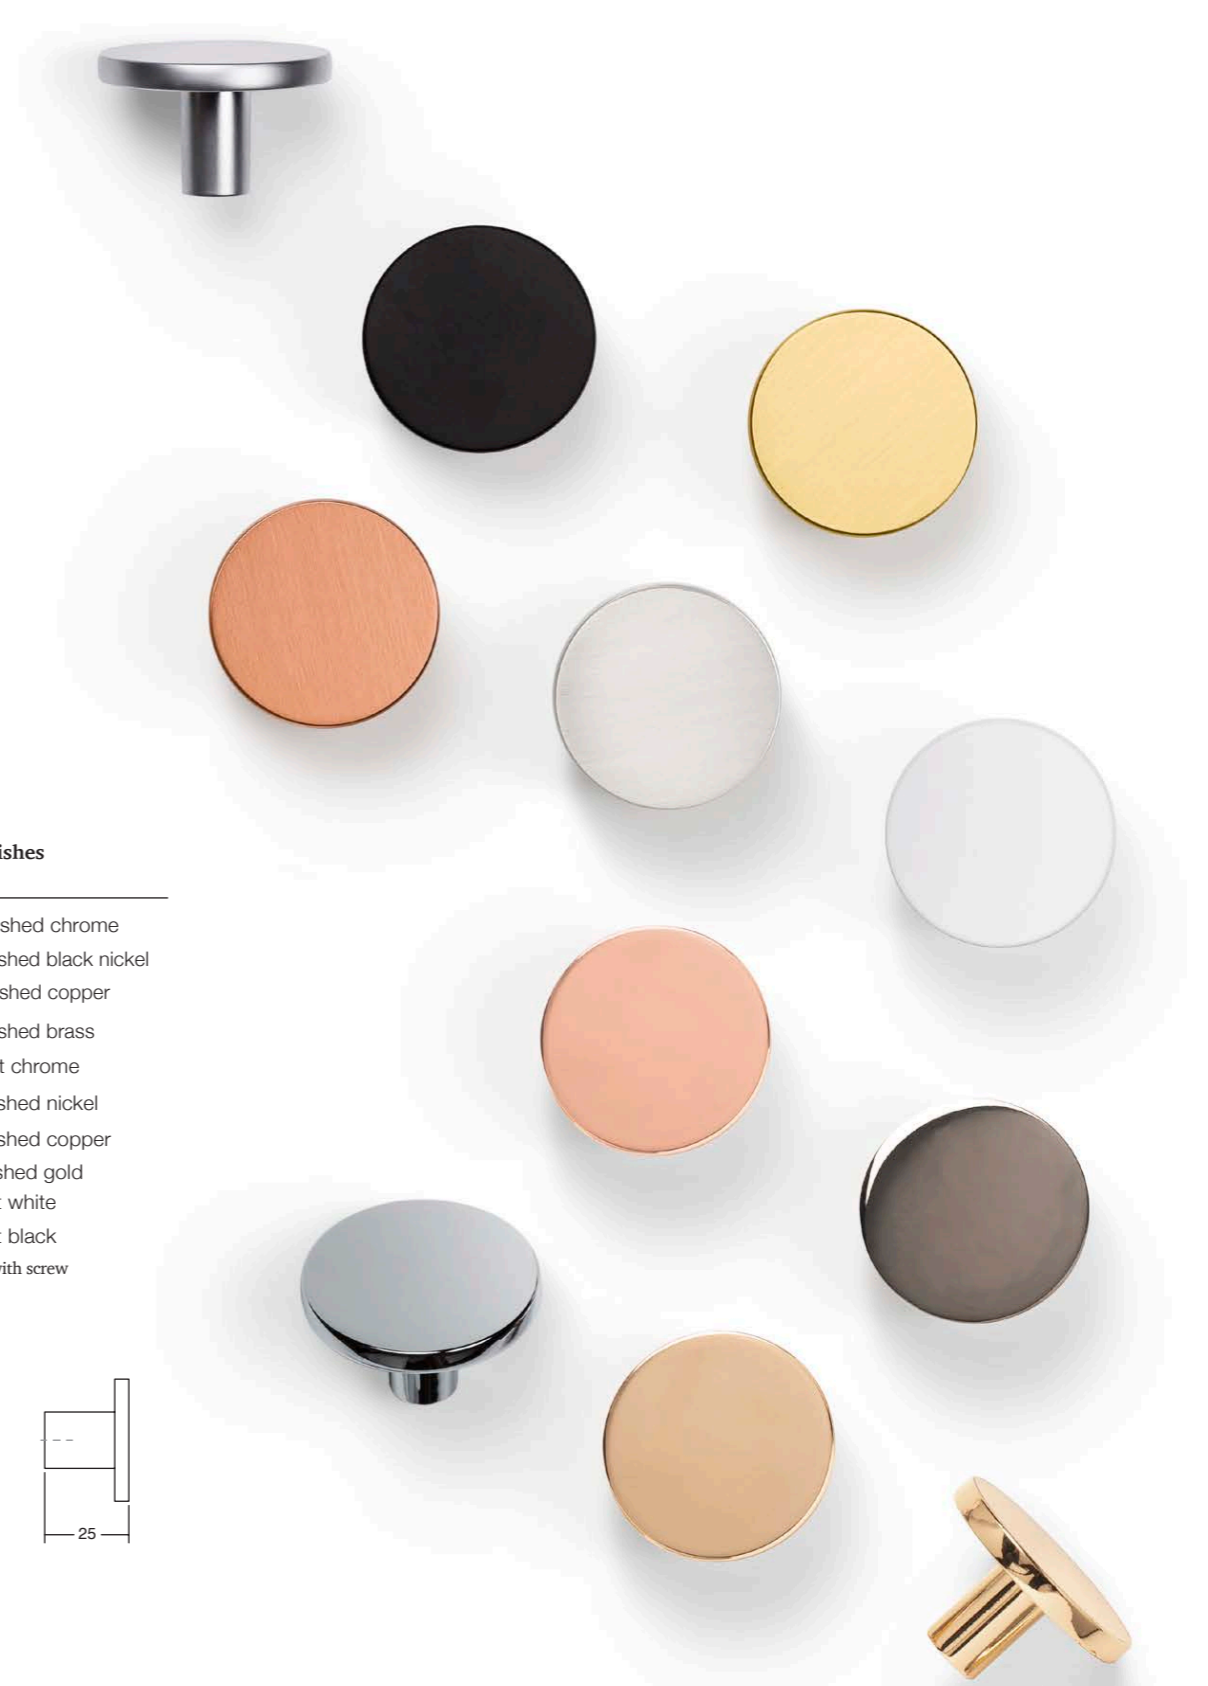

7017

COMO

ZAMAK

**Finishes**

- Polished chrome
- Polished black nickel
- Polished copper
- Polished brass
- Matt chrome
- Brushed nickel
- Brushed copper
- Brushed gold
- Matt white
- Matt black
- Fix with screw

- |                          |                                |                          |                         |                      |                         |                         |                       |                     |                     |   |   |
|--------------------------|--------------------------------|--------------------------|-------------------------|----------------------|-------------------------|-------------------------|-----------------------|---------------------|---------------------|---|---|
| 01<br>Polished<br>chrome | 03<br>Polished<br>black nickel | 06<br>Polished<br>copper | 07<br>Polished<br>brass | 11<br>Matt<br>chrome | 23<br>Brushed<br>nickel | 26<br>Brushed<br>copper | 28<br>Brushed<br>gold | M1<br>Matt<br>white | M2<br>Matt<br>black | ↓ | ☰ |
|--------------------------|--------------------------------|--------------------------|-------------------------|----------------------|-------------------------|-------------------------|-----------------------|---------------------|---------------------|---|---|