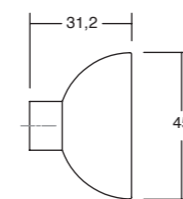

LM2+W22
Matt black + Sapelly

7015045NM222

LM2+W23
Matt black + Beech

7015045NM223

LM2+WM1
Matt black + Matt white lacquered

7015045NM2M1

Ø H ↓ ☐

45 31,2 1 12