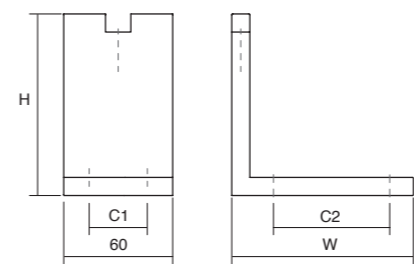

6005

**FONDA**

ALUMINIUM

Finishes	↑
Polished chrome	100 mm
Stainless steel look	150 mm
Brushed dark brass	200 mm
Brushed black	

01	24	29 <b>NEW!</b>	30	C1	C2	W	H	↓	☐
Polished chrome	Stainless steel look	Brushed brass dark	Brushed black						
6005100L01	6005100L24	6005100L29	6005100L30	32	44	80	100	4	24
6005150L01	6005150L24	6005150L29	6005150L30	32	44	80	150	4	24
6005200L01	6005200L24	6005200L29	6005200L30	32	64	100	200	4	24