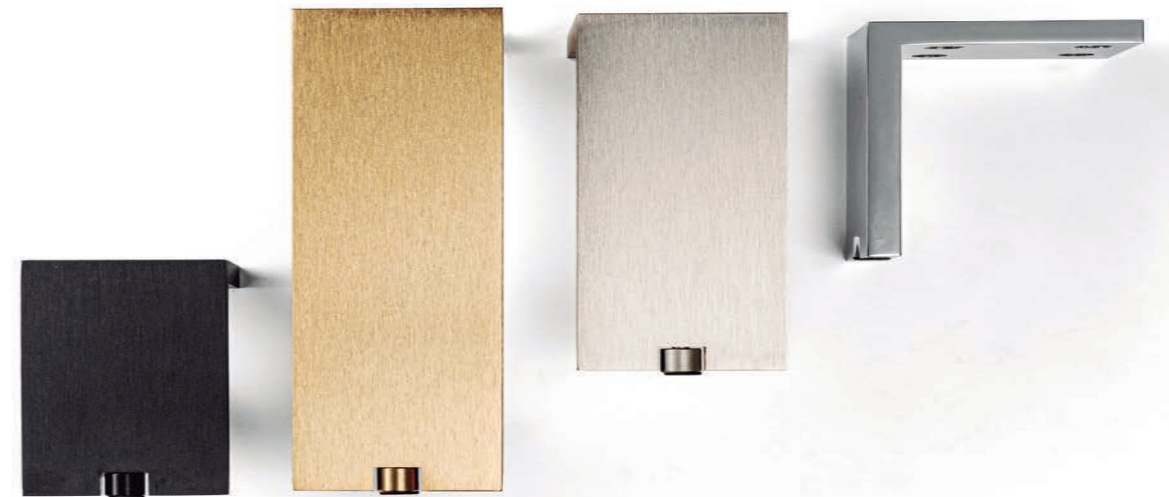

6005

**FONDA**

ALUMINIUM

Finishes	↑
Polished chrome	100 mm
Stainless steel look	150 mm
Brushed dark brass	200 mm
Brushed black	

01	24	29 <b>NEW!</b>	30	C1	C2	W	H	↓	☐
Polished chrome	Stainless steel look	Brushed brass dark	Brushed black						
6005100L01	6005100L24	6005100L29	6005100L30	32	44	80	100	4	24
6005150L01	6005150L24	6005150L29	6005150L30	32	44	80	150	4	24
6005200L01	6005200L24	6005200L29	6005200L30	32	64	100	200	4	24