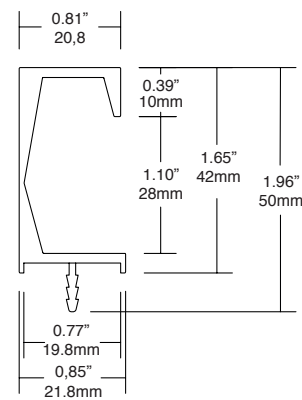

- 5.78" / 147 mm
- 7.75" / 197 mm
- 9.72" / 247 mm
- 11.69" / 297 mm
- 14.72" / 347 mm
- 15.62" / 397 mm
- 17.59" / 447 mm
- 19.56" / 497 mm
- 23.50" / 597 mm
- 27.44" / 697 mm
- 31.37" / 797 mm
- 35.31" / 897 mm
- 39.25" / 997 mm
- 47.12" / 1197 mm
- 118.11" / 3000 mm *

0666 **SIX** ALUMINIUM

Designer: Viefte Studio

NEW!

NEW!
LMT27
Textured lava black

	L	📦
0666147LMT27	5.78" / 147 mm	15
0666197LMT27	7.75" / 197 mm	15
0666247LMT27	9.72" / 247 mm	15
0666297LMT27	11.69" / 297 mm	15
0666347LMT27	14.72" / 347 mm	15
0666397LMT27	15.62" / 397 mm	15
0666447LMT27	17.59" / 447 mm	10
0666497LMT27	19.56" / 497 mm	10
0666597LMT27	23.50" / 597 mm	10
0666697LMT27	27.44" / 697 mm	10
0666797LMT27	31.37" / 797 mm	10
0666897LMT27	35.31" / 897 mm	5
0666997LMT27	39.25" / 997 mm	5
06661197LMT27	47.12" / 1197 mm	5
06663000LMT27	118.11" / 3000 mm	5*