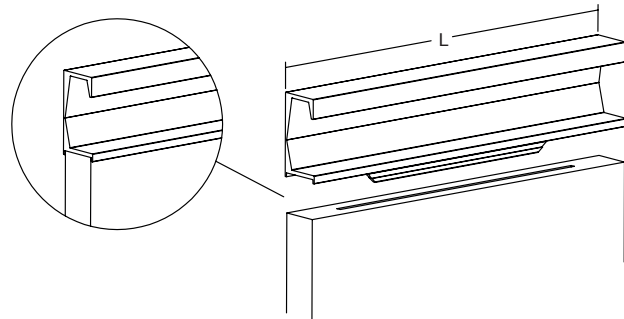

0666 **SIX** ALUMINIUM

Designer: Viefte Studio

NEW!

NEW!
LMT27
Textured lava black

	L	📦
0666147LMT27	5.78" / 147 mm	15
0666197LMT27	7.75" / 197 mm	15
0666247LMT27	9.72" / 247 mm	15
0666297LMT27	11.69" / 297 mm	15
0666347LMT27	14.72" / 347 mm	15
0666397LMT27	15.62" / 397 mm	15
0666447LMT27	17.59" / 447 mm	10
0666497LMT27	19.56" / 497 mm	10
0666597LMT27	23.50" / 597 mm	10
0666697LMT27	27.44" / 697 mm	10
0666797LMT27	31.37" / 797 mm	10
0666897LMT27	35.31" / 897 mm	5
0666997LMT27	39.25" / 997 mm	5
06661197LMT27	47.12" / 1197 mm	5
06663000LMT27	118.11" / 3000 mm	5*