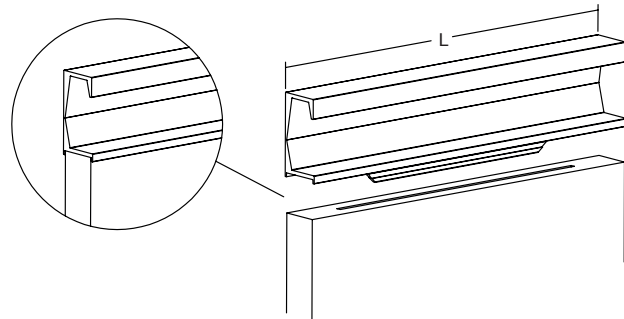

0673 **BEAM** ZAMAK

Designer: Johannes Lindner

NEW!

Z03 Polished titanium black	Z05 Polished nickel	Z07 Polished brass	Z23 Brushed nickel	Z33 Titanium black	Z618 Brushed brass cava	ZM2 Matt black	C	L	↓	📦
0673096Z03	0673096Z05	0673096Z07	0673096Z23	0673096Z33	0673096Z618	0673096ZM2	3.77" / 96 mm	4.09" / 104 mm	2	25
0673160Z03	0673160Z05	0673160Z07	0673160Z23	0673160Z33	0673160Z618	0673160ZM2	6.29" / 160 mm	6.61" / 168 mm	2	25
0673320Z03	0673320Z05	0673320Z07	0673320Z23	0673320Z33	0673320Z618	0673320ZM2	12.59" / 320 mm	12.91" / 328 mm	2	25

0666 **SIX** ALUMINIUM

Designer: Viefte Studio

NEW!

NEW!
LMT27
Textured lava black

	L	📦
0666147LMT27	5.78" / 147 mm	15
0666197LMT27	7.75" / 197 mm	15
0666247LMT27	9.72" / 247 mm	15
0666297LMT27	11.69" / 297 mm	15
0666347LMT27	14.72" / 347 mm	15
0666397LMT27	15.62" / 397 mm	15
0666447LMT27	17.59" / 447 mm	10
0666497LMT27	19.56" / 497 mm	10
0666597LMT27	23.50" / 597 mm	10
0666697LMT27	27.44" / 697 mm	10
0666797LMT27	31.37" / 797 mm	10
0666897LMT27	35.31" / 897 mm	5
0666997LMT27	39.25" / 997 mm	5
06661197LMT27	47.12" / 1197 mm	5
06663000LMT27	118.11" / 3000 mm	5*