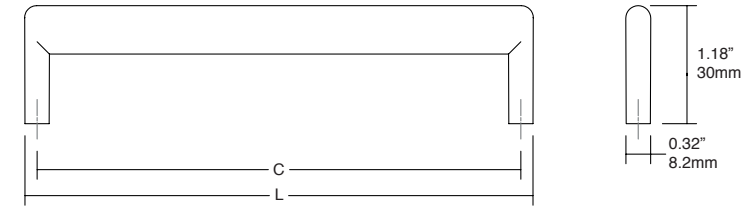

←→	o — o
4.76" / 121 mm	3.77" / 96 mm
7.28" / 185 mm	6.29" / 160 mm

Display board on page 258

Technical info on page 292

0646 **MILANO** ZAMAK

Designer: Kaschkasch

NEW!

ZM1 Matt white	ZM2 Matt black	ZM25 Moss grey	ZM31 Forest green	ZM72 Volcano red	ZM82 Midnight blue	C	L	↓	📦
0646096ZM1	0646096ZM2	0646096ZM25	0646096ZM31	0646096ZM72	0646096ZM82	3.77" / 96 mm	4.76" / 121 mm	2	25
0646160ZM1	0646160ZM2	0646160ZM25	0646160ZM31	0646160ZM72	0646160ZM82	6.29" / 160 mm	7.28" / 185 mm	2	25

0673 **BEAM** ZAMAK

Designer: Johannes Lindner

NEW!

Z03 Polished titanium black	Z05 Polished nickel	Z07 Polished brass	Z23 Brushed nickel	Z33 Titanium black	Z618 Brushed brass cava	ZM2 Matt black	C	L	↓	📦
0673096Z03	0673096Z05	0673096Z07	0673096Z23	0673096Z33	0673096Z618	0673096ZM2	3.77" / 96 mm	4.09" / 104 mm	2	25
0673160Z03	0673160Z05	0673160Z07	0673160Z23	0673160Z33	0673160Z618	0673160ZM2	6.29" / 160 mm	6.61" / 168 mm	2	25
0673320Z03	0673320Z05	0673320Z07	0673320Z23	0673320Z33	0673320Z618	0673320ZM2	12.59" / 320 mm	12.91" / 328 mm	2	25

0666 **SIX** ALUMINIUM

Designer: Viefte Studio

NEW!

NEW!
LMT27
Textured lava black

	L	📦
0666147LMT27	5.78" / 147 mm	15
0666197LMT27	7.75" / 197 mm	15
0666247LMT27	9.72" / 247 mm	15
0666297LMT27	11.69" / 297 mm	15
0666347LMT27	14.72" / 347 mm	15
0666397LMT27	15.62" / 397 mm	15
0666447LMT27	17.59" / 447 mm	10
0666497LMT27	19.56" / 497 mm	10
0666597LMT27	23.50" / 597 mm	10
0666697LMT27	27.44" / 697 mm	10
0666797LMT27	31.37" / 797 mm	10
0666897LMT27	35.31" / 897 mm	5
0666997LMT27	39.25" / 997 mm	5
06661197LMT27	47.12" / 1197 mm	5
06663000LMT27	118.11" / 3000 mm	5*