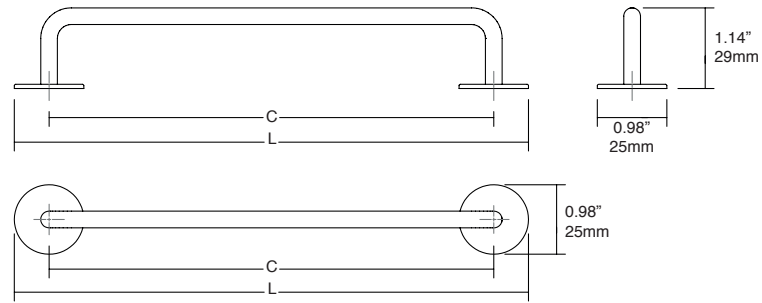

←→	o — o
4.76" / 121 mm	3.77" / 96 mm
7.28" / 185 mm	6.29" / 160 mm

Display board on page 258

Technical info on page 292

0646 **MILANO** ZAMAK

Designer: Kaschkasch

NEW!

ZM1 Matt white	ZM2 Matt black	ZM25 Moss grey	ZM31 Forest green	ZM72 Volcano red	ZM82 Midnight blue	C	L	↓	📦
0646096ZM1	0646096ZM2	0646096ZM25	0646096ZM31	0646096ZM72	0646096ZM82	3.77" / 96 mm	4.76" / 121 mm	2	25
0646160ZM1	0646160ZM2	0646160ZM25	0646160ZM31	0646160ZM72	0646160ZM82	6.29" / 160 mm	7.28" / 185 mm	2	25

0673 **BEAM** ZAMAK

Designer: Johannes Lindner

NEW!

Z03 Polished titanium black	Z05 Polished nickel	Z07 Polished brass	Z23 Brushed nickel	Z33 Titanium black	Z618 Brushed brass cava	ZM2 Matt black	C	L	↓	📦
0673096Z03	0673096Z05	0673096Z07	0673096Z23	0673096Z33	0673096Z618	0673096ZM2	3.77" / 96 mm	4.09" / 104 mm	2	25
0673160Z03	0673160Z05	0673160Z07	0673160Z23	0673160Z33	0673160Z618	0673160ZM2	6.29" / 160 mm	6.61" / 168 mm	2	25
0673320Z03	0673320Z05	0673320Z07	0673320Z23	0673320Z33	0673320Z618	0673320ZM2	12.59" / 320 mm	12.91" / 328 mm	2	25

0666 **SIX** ALUMINIUM

Designer: Viefte Studio

NEW!

NEW!
LMT27
Textured lava black

	L	📦
0666147LMT27	5.78" / 147 mm	15
0666197LMT27	7.75" / 197 mm	15
0666247LMT27	9.72" / 247 mm	15
0666297LMT27	11.69" / 297 mm	15
0666347LMT27	14.72" / 347 mm	15
0666397LMT27	15.62" / 397 mm	15
0666447LMT27	17.59" / 447 mm	10
0666497LMT27	19.56" / 497 mm	10
0666597LMT27	23.50" / 597 mm	10
0666697LMT27	27.44" / 697 mm	10
0666797LMT27	31.37" / 797 mm	10
0666897LMT27	35.31" / 897 mm	5
0666997LMT27	39.25" / 997 mm	5
06661197LMT27	47.12" / 1197 mm	5
06663000LMT27	118.11" / 3000 mm	5*