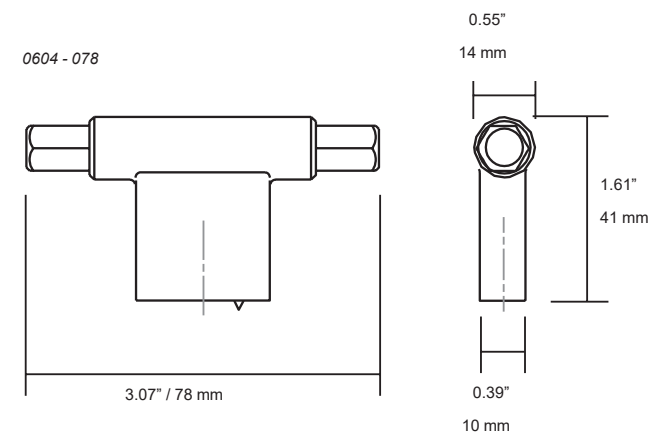

0604

PRISMA

ZAMAK

Designer: Alexis Vivet

ZM2	Z623	
Matt black	Rustic brass	

0604078ZM2	0604078Z623	1	25	Includes non-twisting tip
------------	-------------	---	----	---------------------------

0604192ZM2	0604192Z623	2	15
------------	-------------	---	----