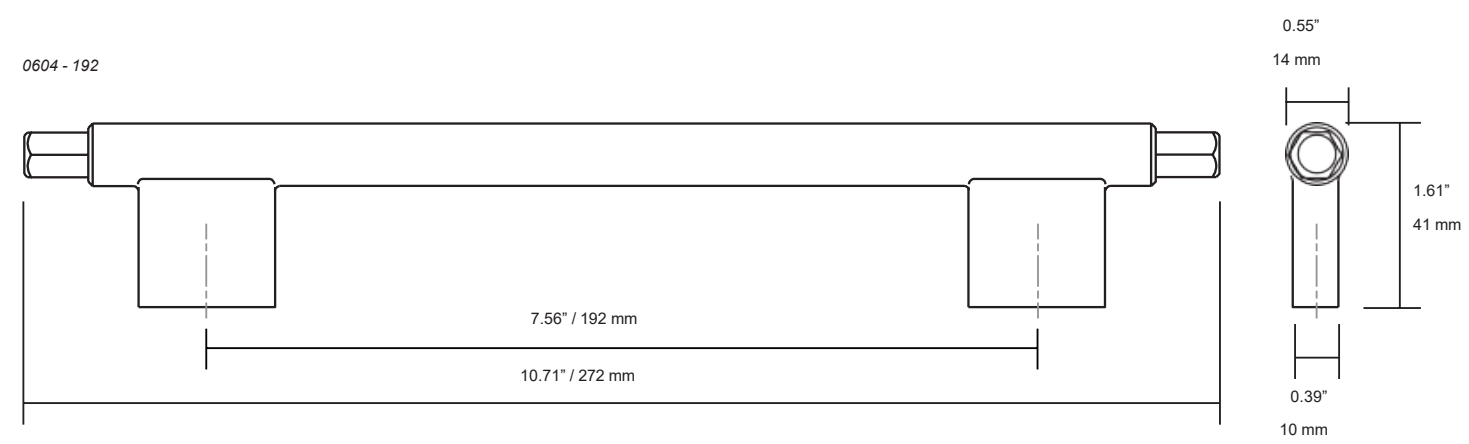

0604

PRISMA

ZAMAK

Designer: Alexis Vivet

ZM2	Z623	
Matt black	Rustic brass	

0604078ZM2	0604078Z623	1	25	Includes non-twisting tip
------------	-------------	---	----	---------------------------

0604192ZM2	0604192Z623	2	15
------------	-------------	---	----