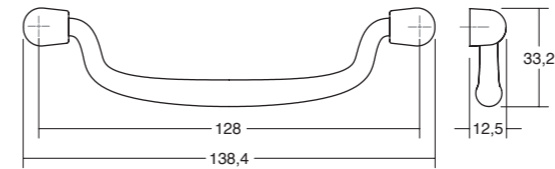

610	614	M2		
Pewter	Antique brass	Matt black	↓	☐
0516040Z610	0516040Z614	0516040ZM2	1	25
0516128Z610	0516128Z614	0516128ZM2	2	25