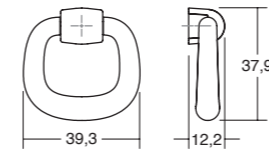

Finishes

- Pewter
- Antique brass
- Matt black

0516 - 040