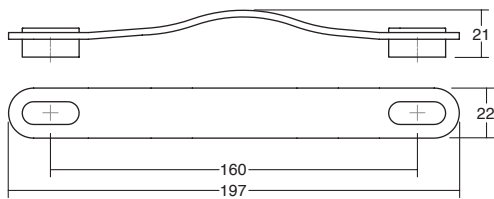

0507

OBLONG

LEATHER / ZAMAK

Design: Frank Person

NEW!

0507 - 160

0507 - 070