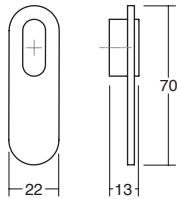

Matt white + Beige
Blanco mate + Beige

Matt black + Beige / Brown / Black
Negro mate + Beige / Marrón / Negro

←————→ | o ——— o

70 mm

-

197 mm

160 mm

Technical info on page 242
Info técnica en pág 242

Matt white + Beige
Blanco mate + Beige

Matt black + Beige / Brown / Black
Negro mate + Beige / Marrón / Negro

←→	o — o
70 mm	-
197 mm	160 mm

Technical info on page 242
Info técnica en pág 242

0507

OBLONG

LEATHER / ZAMAK

Design: Frank Person

NEW!

0507 - 160

0507 - 070

	26 Beige / Beige	36 Brown / Marrón	99 Black / Negro	↓	📦
01 Polished chrome/ <i>Cromo brillo</i>	0507070P2601	0507070P3601	0507070P9901	1	25
01 Polished chrome/ <i>Cromo brillo</i>	0507160P2601	0507160P3601	0507160P9901	2	25
28 Brushed gold / <i>Oro cepillado</i>	0507070P2628	0507070P3628	0507070P9928	1	25
28 Brushed gold / <i>Oro cepillado</i>	0507160P2628	0507160P3628	0507160P9928	2	25
31 Brushed grey / <i>Gris cepillado</i>	0507070P2631	0507070P3631	0507070P9931	1	25
31 Brushed grey / <i>Gris cepillado</i>	0507160P2631	0507160P3631	0507160P9931	2	25
M1 Matt white / <i>Blanco mate</i>	0507070P26M1	-	-	1	25
M1 Matt white / <i>Blanco mate</i>	0507160P26M1	-	-	2	25
M2 Matt black / <i>Negro mate</i>	0507070P26M2	0507070P36M2	0507070P99M2	1	25
M2 Matt black / <i>Negro mate</i>	0507160P26M2	0507160P36M2	0507160P99M2	2	25