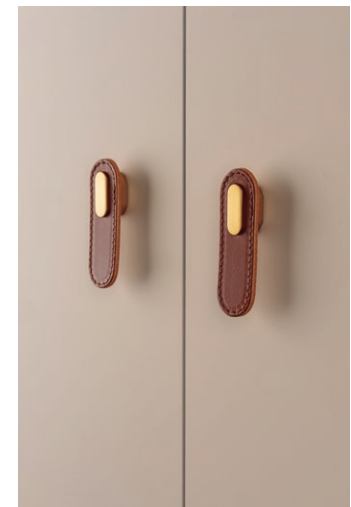

Matt white + Beige
Blanco mate + Beige

Matt black + Beige / Brown / Black
Negro mate + Beige / Marrón / Negro

←→	o — o
70 mm	-
197 mm	160 mm

Technical info on page 242
Info técnica en pág 242

0507

OBLONG

LEATHER / ZAMAK

Design: Frank Person

NEW!

0507 - 160

0507 - 070

	26 Beige / Beige	36 Brown / Marrón	99 Black / Negro	↓	📦
01 Polished chrome/ <i>Cromo brillo</i>	0507070P2601	0507070P3601	0507070P9901	1	25
01 Polished chrome/ <i>Cromo brillo</i>	0507160P2601	0507160P3601	0507160P9901	2	25
28 Brushed gold / <i>Oro cepillado</i>	0507070P2628	0507070P3628	0507070P9928	1	25
28 Brushed gold / <i>Oro cepillado</i>	0507160P2628	0507160P3628	0507160P9928	2	25
31 Brushed grey / <i>Gris cepillado</i>	0507070P2631	0507070P3631	0507070P9931	1	25
31 Brushed grey / <i>Gris cepillado</i>	0507160P2631	0507160P3631	0507160P9931	2	25
M1 Matt white / <i>Blanco mate</i>	0507070P26M1	-	-	1	25
M1 Matt white / <i>Blanco mate</i>	0507160P26M1	-	-	2	25
M2 Matt black / <i>Negro mate</i>	0507070P26M2	0507070P36M2	0507070P99M2	1	25
M2 Matt black / <i>Negro mate</i>	0507160P26M2	0507160P36M2	0507160P99M2	2	25