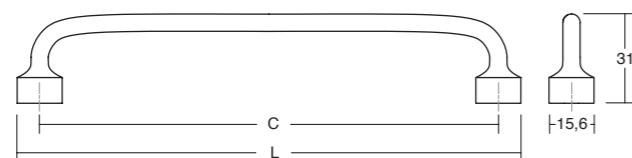

↔	○ — ○
Ø34,8 mm	-
143,6 mm	128 mm
207,6 mm	192 mm

0495 - 035

0495 - 128 / 192

28	610	614	M2	C	L	↓	☐
Brushed gold	Pewter	Antique brass	Matt black				
0495035Z28	0495035Z610	0495035Z614	0495035ZM2	-	-	1	25
0495128Z28	0495128Z610	0495128Z614	0495128ZM2	128	143,6	2	25
0495192Z28	0495192Z610	0495192Z614	0495192ZM2	192	207,6	2	25