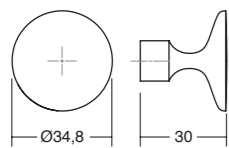

↔	○ — ○
Ø34,8 mm	-
143,6 mm	128 mm
207,6 mm	192 mm

0495 - 035

0495 - 128 / 192

28	610	614	M2	C	L	↓	☐
Brushed gold	Pewter	Antique brass	Matt black				
0495035Z28	0495035Z610	0495035Z614	0495035ZM2	-	-	1	25
0495128Z28	0495128Z610	0495128Z614	0495128ZM2	128	143,6	2	25
0495192Z28	0495192Z610	0495192Z614	0495192ZM2	192	207,6	2	25