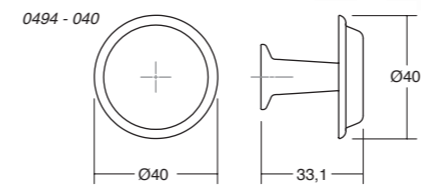

0494

LAND

ZAMAK

Finishes

- Brushed gold
- Pewter
- Antique brass
- Matt black

28	610	614	M2		
Brushed gold	Pewter	Antique brass	Matt black	↓	☐
0494040Z28	0494040Z610	0494040Z614	0494040ZM2	1	25
0494064Z28	0494064Z610	0494064Z614	0494064ZM2	2	25