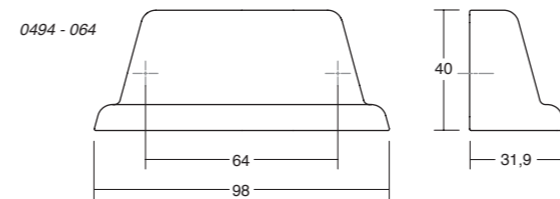

0494

LAND

ZAMAK

Finishes

- Brushed gold
- Pewter
- Antique brass
- Matt black

28	610	614	M2		
Brushed gold	Pewter	Antique brass	Matt black	↓	☐
0494040Z28	0494040Z610	0494040Z614	0494040ZM2	1	25
0494064Z28	0494064Z610	0494064Z614	0494064ZM2	2	25