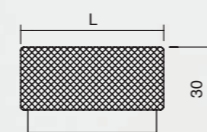

0486

GRAF BIG

ALUMINIUM

Finishes

- Stainless steel look
- Brushed dark brass
- Brushed black

0486 - 038 / 050

24	291	30	C1	C2	L	↓	☐
Stainless steel look	Brush dark brass	Brushed black	-	-	Ø38	1	25
0486038L24	0486038L291	0486038L30	-	-	Ø50	1	25
0486050L24	0486050L291	0486050L30	-	-			