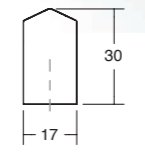

0459

LINES

ZAMAK

- Finishes**
- Brushed Níquel
 - Brushed gold
 - Brushed mole grey
 - Matt black

←→	○ — ○
170 mm	160 mm
330 mm	320 mm

23	28	32	M2	C	L	↓	☐
Brushed Níquel	Brushed gold	Brushed mole grey	Matt black				
0459160Z23	0459160Z28	0459160Z32	0459160ZM2	160	170	2	25
0459320Z23	0459320Z28	0459320Z32	0459320ZM2	320	330	2	25