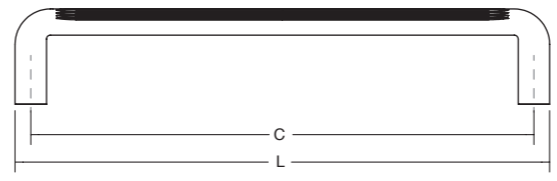

0459

LINES

ZAMAK

- Finishes**
- Brushed Níquel
 - Brushed gold
 - Brushed mole grey
 - Matt black

←→	○ — ○
170 mm	160 mm
330 mm	320 mm

23	28	32	M2	C	L	↓	☐
Brushed Níquel	Brushed gold	Brushed mole grey	Matt black				
0459160Z23	0459160Z28	0459160Z32	0459160ZM2	160	170	2	25
0459320Z23	0459320Z28	0459320Z32	0459320ZM2	320	330	2	25