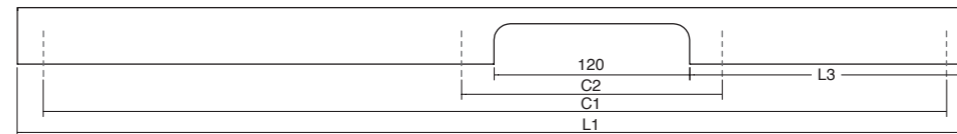

0444

PEAK

ALUMINIUM

**Finishes**

- Stainless steel look
- Brushed black
- Matt white
- Metallic grey
- Metallic brown

0444 - 1760 / 768 / 448 / 192

0444- 1120 Off center

24	30	M1	M23	M41	C1	C2	L1	L3	↓	☐
Stain. steel look	Brushed black	Matt white	Metallic grey	Metallic brown						
0444192L24	0444192L30	0444192LM1	0444192LM23	0444192LM41	192	160	250	-	4	25
0444448L24	0444448L30	0444448LM1	0444448LM23	0444448LM41	448	160	500	-	4	25
0444768L24	0444768L30	0444768LM1	0444768LM23	0444768LM41	768	160	800	-	4	15
04441120L24	04441120L30	04441120LM1	04441120LM23	04441120LM41	1120	160	1150	190	4	15
04441760L24	04441760L30	04441760LM1	04441760LM23	04441760LM41	1760	160	1800	-	4	10