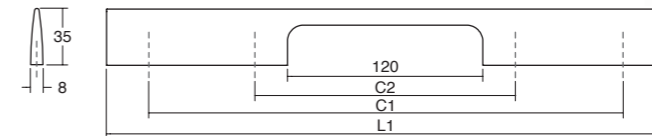

0444

PEAK

ALUMINIUM

**Finishes**

- Stainless steel look
- Brushed black
- Matt white
- Metallic grey
- Metallic brown

0444 - 1760 / 768 / 448 / 192

0444- 1120 Off center

24	30	M1	M23	M41	C1	C2	L1	L3	↓	☐
Stain. steel look	Brushed black	Matt white	Metallic grey	Metallic brown						
0444192L24	0444192L30	0444192LM1	0444192LM23	0444192LM41	192	160	250	-	4	25
0444448L24	0444448L30	0444448LM1	0444448LM23	0444448LM41	448	160	500	-	4	25
0444768L24	0444768L30	0444768LM1	0444768LM23	0444768LM41	768	160	800	-	4	15
04441120L24	04441120L30	04441120LM1	04441120LM23	04441120LM41	1120	160	1150	190	4	15
04441760L24	04441760L30	04441760LM1	04441760LM23	04441760LM41	1760	160	1800	-	4	10