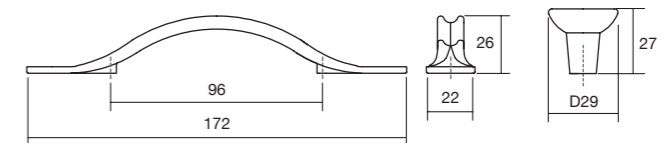

0405

RAVIOLO

ZAMAK

Finishes

- Pewter
- Antique Brass

610 Pewter	614 Antique Brass	↓	📦
0405029Z610	0405029Z614	1	25
0405096Z610	0405096Z614	2	25