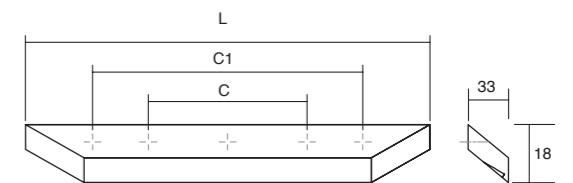

0340

BARCCO

WOOD

Finishes

- Ash
- Walnut
- Beech raw

18	19	00	C	C1	L	↓	☐
Ash	Walnut	Beech raw					
0340200W18	0340200W19	0340200W00	160	-	200	3	25
0340400W18	0340400W19	0340400W00	320	-	400	3	25
0340600W18	0340600W19	0340600W00	320	480	600	4	25