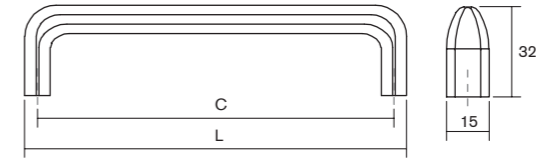

0226

REDO

ZAMAK

Finishes

- Antique Brass
- Polished chrome
- Brushed nickel
- Brushed copper
- Pewter

01	23	26	610	614	C	L	↓	☐
Polished chrome	Brushed nickel	Brushed copper	Pewter	Antique Brass				
0226128Z01	0226128Z23	0226128Z26	0226128Z610	0226128Z614	128	137	2	25
0226192Z01	0226192Z23	0226192Z26	0226192Z610	0226192Z614	192	201	2	25