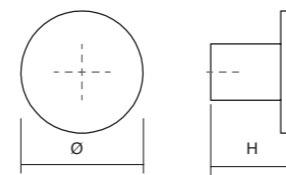

0168

COMO

ZAMAK

01	03 NEW!	06 NEW!	07 NEW!	11	23	26	28	M1	M2	Ø	H	↓	📦
Polished chrome	Polished black nickel	Polished copper	Polished brass	Matt chrome	Brushed nickel	Brushed copper	Brushed gold	Matt white	Matt black				
0168026Z01	0168026Z03	0168026Z06	0168026Z07	0168026Z11	0168026Z23	0168026Z26	0168026Z28	0168026ZM1	0168026ZM2	26	18	1	25
0168041Z01	0168041Z03	0168041Z06	0168041Z07	0168041Z11	0168041Z23	0168041Z26	0168041Z28	0168041ZM1	0168041ZM2	41	25	1	25