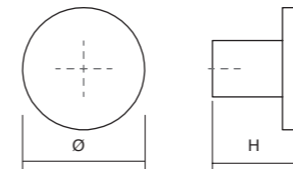

0168

COMO

ZAMAK

**Finishes**

- Matt chrome
- Brushed nickel
- Brushed copper
- Brushed gold
- Matt black
- Matt white

26 mm  
41 mm

01	03 <b>NEW!</b>	06 <b>NEW!</b>	07 <b>NEW!</b>	11	23	26	28	M1	M2	Ø	H	↓	📦
Polished chrome	Polished black nickel	Polished copper	Polished brass	Matt chrome	Brushed nickel	Brushed copper	Brushed gold	Matt white	Matt black				
0168026Z01	0168026Z03	0168026Z06	0168026Z07	0168026Z11	0168026Z23	0168026Z26	0168026Z28	0168026ZM1	0168026ZM2	26	18	1	25
0168041Z01	0168041Z03	0168041Z06	0168041Z07	0168041Z11	0168041Z23	0168041Z26	0168041Z28	0168041ZM1	0168041ZM2	41	25	1	25