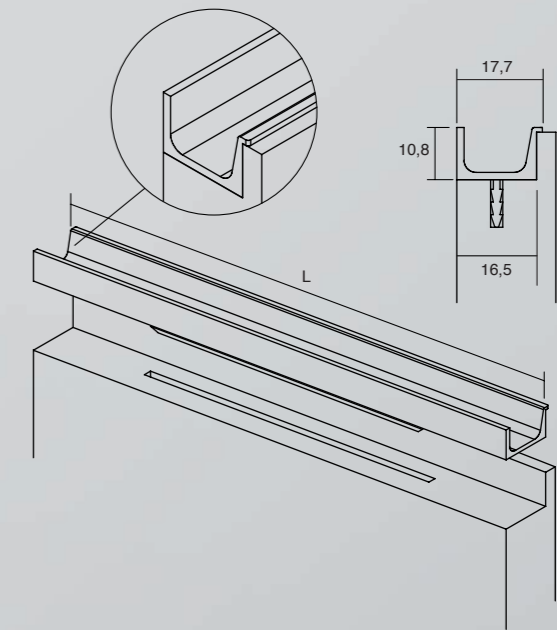

0127 **JEY**

0163 **JEY2** (above)

ALUMINIUM

Finishes

- Stainless steel look
- Brushed brass cava
- Matt black

24 Stainless steel look	618 NEW! Brushed brass cava	M2 Matt black	L	📦
0163147L24	0163147L618	0163147LM2	147	15
0163197L24	0163197L618	0163197LM2	197	15
0163247L24	0163247L618	0163247LM2	247	15
0163297L24	0163297L618	0163297LM2	297	15
0163347L24	0163347L618	0163347LM2	347	15
0163397L24	0163397L618	0163397LM2	397	15
0163447L24	0163447L618	0163447LM2	447	10
0163497L24	0163497L618	0163497LM2	497	10
0163597L24	0163597L618	0163597LM2	597	10
0163697L24	0163697L618	0163697LM2	697	10
0163797L24	0163797L618	0163797LM2	797	10
0163897L24	0163897L618	0163897LM2	897	5
0163997L24	0163997L618	0163997LM2	997	5
01631197L24	01631197L618	01631197LM2	1197	5