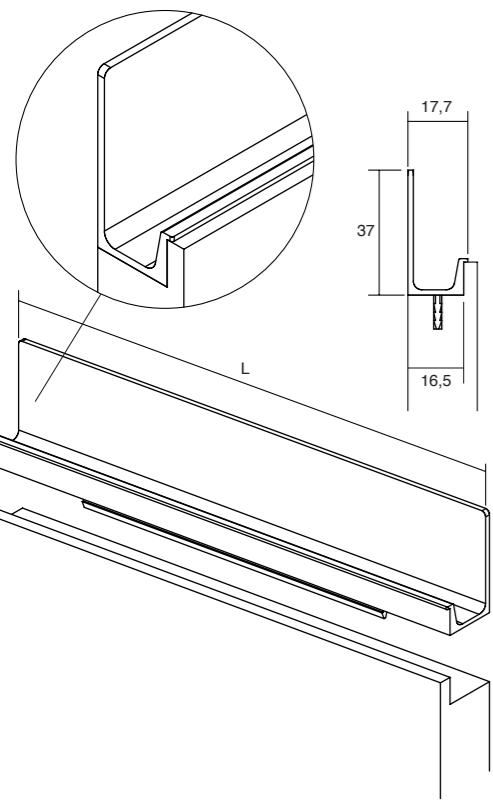

0127

JEY

ALUMINIUM

Finishes

- Stainless steel look
- Brushed brass cava
- Matt black

24 Stainless steel look	618 Brushed brass cava	M2 Matt black	L	☐
0127147L24	0127147L618	0127147LM2	147	15
0127197L24	0127197L618	0127197LM2	197	15
0127247L24	0127247L618	0127247LM2	247	15
0127297L24	0127297L618	0127297LM2	297	15
0127347L24	0127347L618	0127347LM2	347	15
0127397L24	0127397L618	0127397LM2	397	15
0127447L24	0127447L618	0127447LM2	447	10
0127497L24	0127497L618	0127497LM2	497	10
0127597L24	0127597L618	0127597LM2	597	10
0127697L24	0127697L618	0127697LM2	697	10
0127797L24	0127797L618	0127797LM2	797	10
0127897L24	0127897L618	0127897LM2	897	5
0127997L24	0127997L618	0127997LM2	997	5
01271197L24	01271197L618	01271197LM2	1197	5