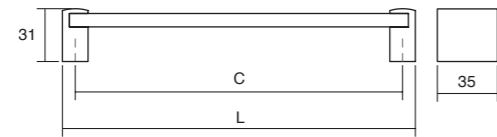

0092

**GLASS**

ZAMAK + GLASS

**Finishes**

Polished chrome + Tempered glass

01 + V1

Polished chrome + Tempered glass

	C	L	↓	☐
0092035C01V1	-	30	2	25
0092160C01V1	160	175	2	25
0092192C01V1	192	207	2	25
0092320C01V1	320	335	2	25

0064

**KOMBI**

STAINLESS STEEL

**Finishes**

Brushed stainless steel

25

Brushed stainless steel	C1	C2	L	↓	☐
0064160S25	160	-	182	2	25
0064192S25	192	-	214	2	25
0064292S25	292	-	314	2	25
0064342S25	342	-	364	2	25
0064392S25	392	-	414	2	25
0064492S25	492	-	514	2	25
0064792S25	792	-	814	2	25
00641092S25	1092	546	1114	3	25