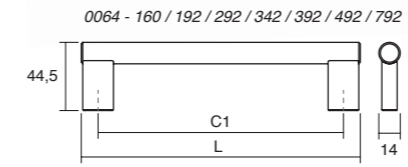

0092

**GLASS**

ZAMAK + GLASS

**Finishes**

Polished chrome + Tempered glass

01 + V1

Polished chrome + Tempered glass

	C	L	↓	☐
0092035C01V1	-	30	2	25
0092160C01V1	160	175	2	25
0092192C01V1	192	207	2	25
0092320C01V1	320	335	2	25

0064

**KOMBI**

STAINLESS STEEL

**Finishes**

Brushed stainless steel

25

Brushed stainless steel	C1	C2	L	↓	☐
0064160S25	160	-	182	2	25
0064192S25	192	-	214	2	25
0064292S25	292	-	314	2	25
0064342S25	342	-	364	2	25
0064392S25	392	-	414	2	25
0064492S25	492	-	514	2	25
0064792S25	792	-	814	2	25
00641092S25	1092	546	1114	3	25