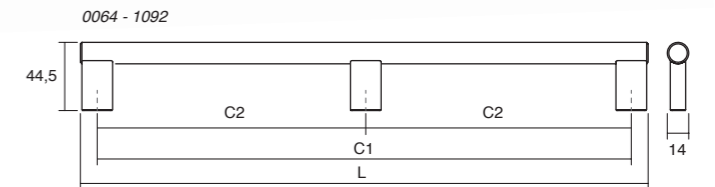

0092

**GLASS**

ZAMAK + GLASS

**Finishes**

Polished chrome + Tempered glass

01 + V1

Polished chrome + Tempered glass

	C	L	↓	☐
0092035C01V1	-	30	2	25
0092160C01V1	160	175	2	25
0092192C01V1	192	207	2	25
0092320C01V1	320	335	2	25

0064

**KOMBI**

STAINLESS STEEL

**Finishes**

Brushed stainless steel

25

Brushed stainless steel	C1	C2	L	↓	☐
0064160S25	160	-	182	2	25
0064192S25	192	-	214	2	25
0064292S25	292	-	314	2	25
0064342S25	342	-	364	2	25
0064392S25	392	-	414	2	25
0064492S25	492	-	514	2	25
0064792S25	792	-	814	2	25
00641092S25	1092	546	1114	3	25