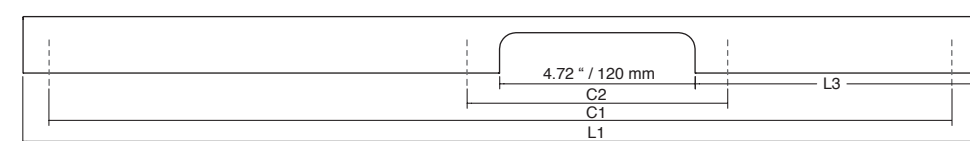

0322 **CUTT**

ALUMINIUM

Designer: Alexis Vivet

L01	L09	L24	C1	C2	L	↓	☒
Polished chrome	Matt black	Stainless steel look					
0322200L01	0322200L09	0322200L24	3.78" / 96 mm	5.04" / 128 mm	7.87" / 200 mm	4	25
0322400L01	0322400L09	0322400L24	7.56" / 192 mm	12.60" / 320 mm	15.75" / 400 mm	4	25
0322600L01	0322600L09	0322600L24	12.60" / 320 mm	18.90" / 480 mm	23.62" / 600 mm	4	25
-	03221000L09	03221000L24	12.60" / 320 mm	35.28" / 896 mm	39.37" / 1000 mm	4	15
-	03221500L09	03221500L24	18.90" / 480 mm	54.17" / 1376 mm	59.06" / 1500 mm	4	10

0444 **PEAK**

ALUMINIUM

Designer: Viefe Studio

0444- 64

0444 - 1760 / 768 / 448 / 192

0444- 1120 Off center

L24	L30	LM1	LM23	LM41	C1	C2	L1	L3	↓	☒
Stain. steel look	Brushed black	Matt white	Metallic grey	Metallic brown						
0444064L24	0444064L30	0444064LM1	0444064LM23	0444064LM41	2.52" / 64 mm	-	4.72" / 120 mm	-	2	25
0444192L24	0444192L30	0444192LM1	0444192LM23	0444192LM41	7.56" / 192 mm	6.30" / 160 mm	9.84" / 250 mm	-	4	25
0444448L24	0444448L30	0444448LM1	0444448LM23	0444448LM41	17.64" / 448 mm	6.30" / 160 mm	19.69" / 500 mm	-	4	25
0444768L24	0444768L30	0444768LM1	0444768LM23	0444768LM41	30.24" / 768 mm	6.30" / 160 mm	31.50" / 800 mm	-	4	15
04441120L24	04441120L30	04441120LM1	04441120LM23	04441120LM41	44.09" / 1120 mm	6.30" / 160 mm	45.28" / 1150 mm	7.48" / 190 mm	4	15
04441760L24	04441760L30	04441760LM1	04441760LM23	04441760LM41	69.29" / 1760 mm	6.30" / 160 mm	70.87" / 1800 mm	-	4	10