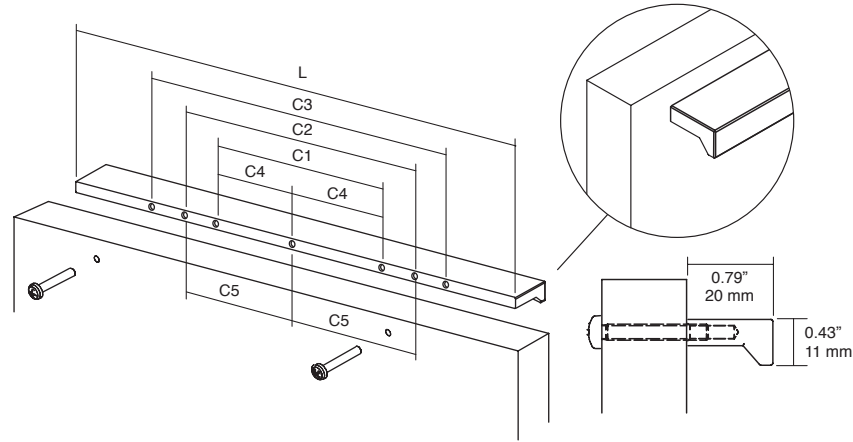

0077 **ANGLE**

ALUMINIUM

Designer: Viefe Studio

L01	L04	L24	L29	LM1	LM2	LM23	LM41	C1	C2	C3	C4	C5	L	↓	☒
Polish. chrome	Anodized matt	Stainless steel look	Brushed dark brass	Matt white	Matt black	Metallic grey	Metallic brown								
-	0077032L04	-	-	-	-	-	-	1.26" / 32mm	-	-	-	-	1.77" / 45mm	2	25
-	0077064L04	-	-	-	-	-	-	2.52" / 64mm	-	-	-	-	3.54" / 90mm	2	25
0077064L01	-	0077064L24	0077064L29	0077064LM1	0077064LM2	0077064LM23	0077064LM41	2.52" / 64mm	-	-	-	-	3.94" / 100mm	2	25
-	-	-	-	0077128LM1	0077128LM2	0077128LM23	0077128LM41	5.04" / 128mm	6.30" / 160mm	-	-	-	7.87" / 200mm	4	25
-	0077096L04	-	-	-	-	-	-	3.78" / 96mm	-	-	-	-	4.72" / 120mm	2	25
-	0077128L04	-	-	-	-	-	-	5.04" / 128mm	-	-	-	-	5.90" / 150mm	2	25
0077128L01	-	0077128L24	0077128L29	-	-	-	-	3.78" / 96mm	5.04" / 128mm	6.30" / 160mm	-	-	7.87" / 200mm	6	25
-	0077160L04	-	-	-	-	-	-	6.30" / 160mm	-	-	-	-	7.48" / 190mm	2	25
-	0077192L04	-	-	-	-	-	-	7.56" / 192mm	-	-	-	-	9.84" / 250mm	2	25
0077192L01	-	0077192L24	0077192L29	0077192LM1	0077192LM2	0077192LM23	0077192LM41	7.56" / 192mm	-	-	-	-	11.81" / 300mm	2	25
-	-	-	-	0077256LM1	0077256LM2	0077256LM23	0077256LM41	10.08" / 256mm	-	-	-	-	15.75" / 400mm	2	25
-	0077256L04	-	-	-	-	-	-	10.08" / 256mm	-	-	-	-	11.81" / 300mm	2	25
0077256L01	-	0077256L24	0077256L29	-	-	-	-	10.08" / 256mm	12.60" / 320mm	-	-	-	15.75" / 400mm	4	25
-	-	-	-	0077416LM1	0077416LM2	0077416LM23	0077416LM41	16.38" / 416mm	-	-	-	-	19.68" / 500mm	2	25
0077416L01	-	0077416L24	0077416L29	-	-	-	-	12.60" / 320mm	16.38" / 416mm	-	-	-	19.68" / 500mm	4	25
-	-	-	-	0077480LM1	0077480LM2	0077480LM23	0077480LM41	18.90" / 480mm	-	-	-	-	23.62" / 600mm	2	25
0077512L01	-	0077512L24	0077512L29	-	-	-	-	18.90" / 480mm	20.16" / 512mm	-	-	10.08" / 256mm	23.62" / 600mm	5	25
0077640L01	-	0077640L24	0077640L29	0077640LM1	0077640LM2	0077640LM23	0077640LM41	25.20" / 640mm	-	-	12.60" / 320mm	-	35.43" / 900mm	3	25
-	-	-	-	00771440LM1	00771440LM2	00771440LM23	00771440LM41	18.90" / 480mm	56.70" / 1440mm	-	-	-	58.27" / 1480mm	4	10

0322 **CUTT**

ALUMINIUM

Designer: Alexis Vivet