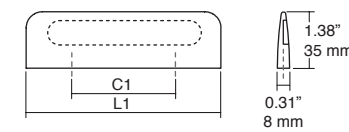

0322 **CUTT**

ALUMINIUM

Designer: Alexis Vivet

L01	L09	L24	C1	C2	L	↓	☒
Polished chrome	Matt black	Stainless steel look					
0322200L01	0322200L09	0322200L24	3.78" / 96 mm	5.04" / 128 mm	7.87" / 200 mm	4	25
0322400L01	0322400L09	0322400L24	7.56" / 192 mm	12.60" / 320 mm	15.75" / 400 mm	4	25
0322600L01	0322600L09	0322600L24	12.60" / 320 mm	18.90" / 480 mm	23.62" / 600 mm	4	25
-	03221000L09	03221000L24	12.60" / 320 mm	35.28" / 896 mm	39.37" / 1000 mm	4	15
-	03221500L09	03221500L24	18.90" / 480 mm	54.17" / 1376 mm	59.06" / 1500 mm	4	10

0444 **PEAK**

ALUMINIUM

Designer: Viefe Studio

0444- 64

0444 - 1760 / 768 / 448 / 192

0444- 1120 Off center

L24	L30	LM1	LM23	LM41	C1	C2	L1	L3	↓	☒
Stain. steel look	Brushed black	Matt white	Metallic grey	Metallic brown						
0444064L24	0444064L30	0444064LM1	0444064LM23	0444064LM41	2.52" / 64 mm	-	4.72" / 120 mm	-	2	25
0444192L24	0444192L30	0444192LM1	0444192LM23	0444192LM41	7.56" / 192 mm	6.30" / 160 mm	9.84" / 250 mm	-	4	25
0444448L24	0444448L30	0444448LM1	0444448LM23	0444448LM41	17.64" / 448 mm	6.30" / 160 mm	19.69" / 500 mm	-	4	25
0444768L24	0444768L30	0444768LM1	0444768LM23	0444768LM41	30.24" / 768 mm	6.30" / 160 mm	31.50" / 800 mm	-	4	15
04441120L24	04441120L30	04441120LM1	04441120LM23	04441120LM41	44.09" / 1120 mm	6.30" / 160 mm	45.28" / 1150 mm	7.48" / 190 mm	4	15
04441760L24	04441760L30	04441760LM1	04441760LM23	04441760LM41	69.29" / 1760 mm	6.30" / 160 mm	70.87" / 1800 mm	-	4	10