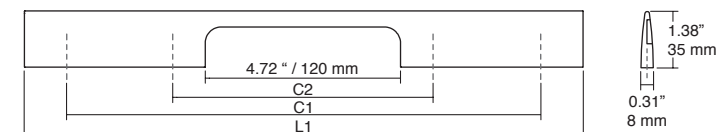

0444 **PEAK**

ALUMINIUM

Designer: Viefe Studio

0444- 64

0444 - 1760 / 768 / 448 / 192

0444- 1120 Off center

L24	L30	LM1	LM23	LM41	C1	C2	L1	L3	↓	☒
Stain. steel look	Brushed black	Matt white	Metallic grey	Metallic brown						
0444064L24	0444064L30	0444064LM1	0444064LM23	0444064LM41	2.52" / 64 mm	-	4.72" / 120 mm	-	2	25
0444192L24	0444192L30	0444192LM1	0444192LM23	0444192LM41	7.56" / 192 mm	6.30" / 160 mm	9.84" / 250 mm	-	4	25
0444448L24	0444448L30	0444448LM1	0444448LM23	0444448LM41	17.64" / 448 mm	6.30" / 160 mm	19.69" / 500 mm	-	4	25
0444768L24	0444768L30	0444768LM1	0444768LM23	0444768LM41	30.24" / 768 mm	6.30" / 160 mm	31.50" / 800 mm	-	4	15
04441120L24	04441120L30	04441120LM1	04441120LM23	04441120LM41	44.09" / 1120 mm	6.30" / 160 mm	45.28" / 1150 mm	7.48" / 190 mm	4	15
04441760L24	04441760L30	04441760LM1	04441760LM23	04441760LM41	69.29" / 1760 mm	6.30" / 160 mm	70.87" / 1800 mm	-	4	10