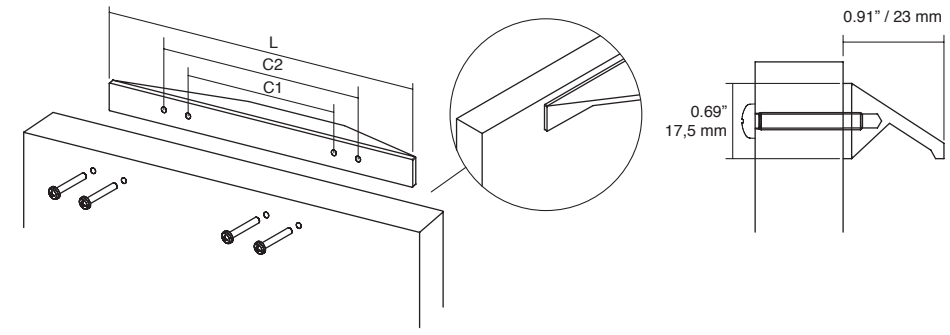

0322 **CUTT**

ALUMINIUM

Designer: Alexis Vivet

L01	L09	L24	C1	C2	L	↓	☒
Polished chrome	Matt black	Stainless steel look					
0322200L01	0322200L09	0322200L24	3.78" / 96 mm	5.04" / 128 mm	7.87" / 200 mm	4	25
0322400L01	0322400L09	0322400L24	7.56" / 192 mm	12.60" / 320 mm	15.75" / 400 mm	4	25
0322600L01	0322600L09	0322600L24	12.60" / 320 mm	18.90" / 480 mm	23.62" / 600 mm	4	25
-	03221000L09	03221000L24	12.60" / 320 mm	35.28" / 896 mm	39.37" / 1000 mm	4	15
-	03221500L09	03221500L24	18.90" / 480 mm	54.17" / 1376 mm	59.06" / 1500 mm	4	10

0444 **PEAK**

ALUMINIUM

Designer: Viefe Studio

0444- 64

0444 - 1760 / 768 / 448 / 192

0444- 1120 Off center

L24	L30	LM1	LM23	LM41	C1	C2	L1	L3	↓	☒
Stain. steel look	Brushed black	Matt white	Metallic grey	Metallic brown						
0444064L24	0444064L30	0444064LM1	0444064LM23	0444064LM41	2.52" / 64 mm	-	4.72" / 120 mm	-	2	25
0444192L24	0444192L30	0444192LM1	0444192LM23	0444192LM41	7.56" / 192 mm	6.30" / 160 mm	9.84" / 250 mm	-	4	25
0444448L24	0444448L30	0444448LM1	0444448LM23	0444448LM41	17.64" / 448 mm	6.30" / 160 mm	19.69" / 500 mm	-	4	25
0444768L24	0444768L30	0444768LM1	0444768LM23	0444768LM41	30.24" / 768 mm	6.30" / 160 mm	31.50" / 800 mm	-	4	15
04441120L24	04441120L30	04441120LM1	04441120LM23	04441120LM41	44.09" / 1120 mm	6.30" / 160 mm	45.28" / 1150 mm	7.48" / 190 mm	4	15
04441760L24	04441760L30	04441760LM1	04441760LM23	04441760LM41	69.29" / 1760 mm	6.30" / 160 mm	70.87" / 1800 mm	-	4	10