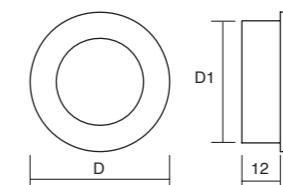

0073

TAP

ZAMAK

Finishes

Chrome look

Matt black

P1	M2	D	D1	
Chrome look	Matt black			
0073040ZP1	0073040ZM2	40	35,5	25
0073060ZP1	0073060ZM2	60	55,3	25