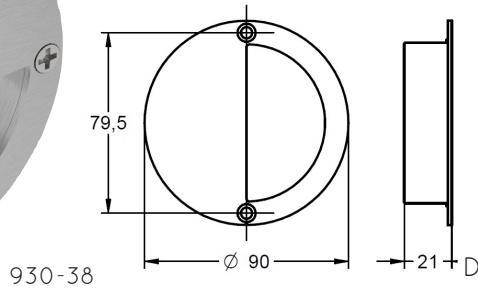

Flush Pulls

85/50-144

85/40-144

Ref. No	L mm	L Inches	H mm	C a mm	C b mm	D mm
810-38	180	7-1/16	60	165	45	19
840-38	128	5	83	110	65	19
920-38	65	2-9/16	65	40	-	14
930-38	90	3-9/16	90	80	-	21
950-38	120	4-3/4	41	108	-	13
50-96	140	5-1/2	40-45	128	-	16
85/40-144	40	1-9/16	12	35	40	40
85/50-144	50	1-15/16	12	42	50	50