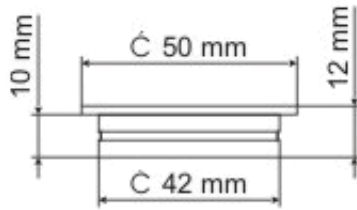

Flush Pulls

85/50-144

85/40-144

Ref. No	L mm	L Inches	H mm	C a mm	C b mm	D mm
810-38	180	7-1/16	60	165	45	19
840-38	128	5	83	110	65	19
920-38	65	2-9/16	65	40	-	14
930-38	90	3-9/16	90	80	-	21
950-38	120	4-3/4	41	108	-	13
50-96	140	5-1/2	40-45	128	-	16
85/40-144	40	1-9/16	12	35	40	40
85/50-144	50	1-15/16	12	42	50	50