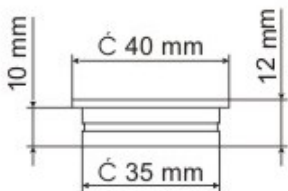

Flush Pulls

85/50-144

85/40-144

Ref. No	L mm	L Inches	H mm	C a mm	C b mm	D mm
810-38	180	7-1/16	60	165	45	19
840-38	128	5	83	110	65	19
920-38	65	2-9/16	65	40	-	14
930-38	90	3-9/16	90	80	-	21
950-38	120	4-3/4	41	108	-	13
50-96	140	5-1/2	40-45	128	-	16
85/40-144	40	1-9/16	12	35	40	40
85/50-144	50	1-15/16	12	42	50	50