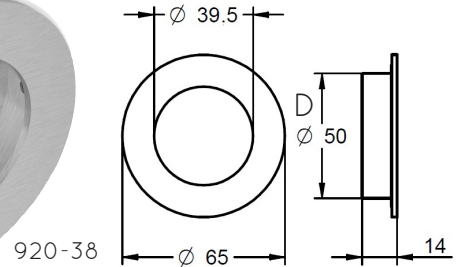

Flush Pulls

85/50-144

85/40-144

Ref. No	L mm	L Inches	H mm	C a mm	C b mm	D mm
810-38	180	7-1/16	60	165	45	19
840-38	128	5	83	110	65	19
920-38	65	2-9/16	65	40	-	14
930-38	90	3-9/16	90	80	-	21
950-38	120	4-3/4	41	108	-	13
50-96	140	5-1/2	40-45	128	-	16
85/40-144	40	1-9/16	12	35	40	40
85/50-144	50	1-15/16	12	42	50	50