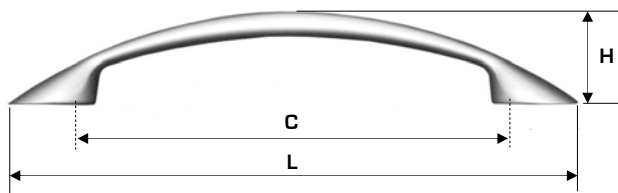

33128

37096 - 37128

5100 - 5159

5200 - 5203

54059 - 54060

59000 - 59059

Ref. No.	C mm	H mm	Width mm	L mm	L Inches	Box Qty.
33128-135	128	25	15	143	3-7/16	25
37096-135	96	23	13	113	4-7/16	25
37128-135	128	24	14	145	5-11/16	25
5100-135	96	34	10	118	4-5/8	25
5159-135	128	34	11	150	5-7/8	25
5200-135	96	23	13/20	130	5-1/8	25
5203-135	64	23	13/20	98	3-7/8	25
54059-135	128	34	19/24	152	5	25
54060-135	160	34	19/24	184	7-1/4	25
59000-135	96	26	17/22	122	4-13/16	25
59059-135	128	29	18/24	164	6-7/16	25

FASTENERS INCLUDED: M4 x 25

MATERIAL/FINISH: Gold Nickel Satin on Mazac