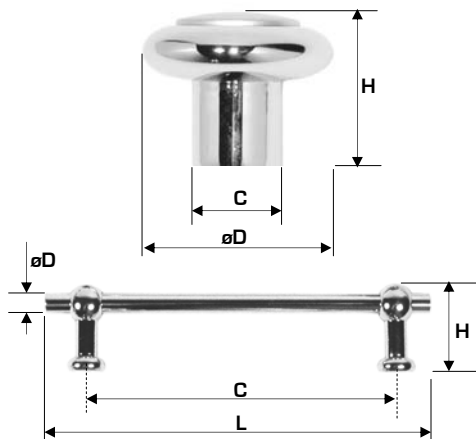

1907

1965 - 1967

1994 - 1995

1998

65032

65096

1983 / 1984 -41-40

68096

Ref. No.	øD mm	C mm	H mm	L mm	L Inches	Box Qty.
1965-40	22	ø12	20			25
1966-40	26	ø13	23			25
1967-40	30	ø14	25			25
1983-41-40	30	ø14	29			25
1984-41-40	34	ø15	34			25
1994-40		16	29			25
1995-40		19	34			25
1998-40	16	8	20			25
65032E2-41-140	6	32	26	44	1-3/4	25
65096D2-41-140	6	96	26	121	4-3/4	25
68096D2-41-140	6	96	26	121	4-3/4	25

FASTENERS INCLUDED: M4 x 25

MATERIAL/FINISH: 40 - Brass/Chrome Satin 140 - Steel/Chrome Satin

41 - Brass/Chrome