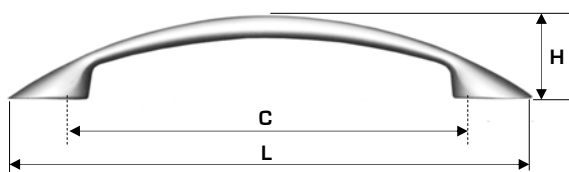

33128

37096 - 37128

5100 - 5159

5200 - 5203

54059 - 54060

59000 - 59059

Ref. No.	C mm	Width mm	H mm	L mm	L Inches	Box Qty.
33128-95	128	15	25	143	3-7/16	25
37096-95	96	13	23	113	4-7/16	25
37128-95	128	14	24	145	5-11/16	25
5100-95	96	10	34	118	4-5/8	25
5159-95	128	10	34	150	5-7/8	25
5200-95	96	13/20	23	130	5-1/8	25
5203-95	64	13/20	23	98	3-7/8	25
54059-95	128	19/24	34	152	5	25
54060-95	160	19/24	34	184	7-1/4	25
59000-95	96	17-22	26	122	4-13/16	25
59059-95	128	18-24	29	164	6-7/16	25

FASTENERS INCLUDED: M4 x 25

MATERIAL: Mazac

FINISH: Chrome Satin