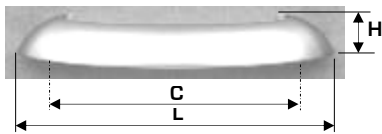

22145

22175

22113 - 22114

22191 - 22194

22165

Ref. No.	øD mm	øB mm	C mm	H mm	W mm	L mm	L Inches	Box Qty.
22113-136	24	12		27				25
22114-136	28	16		30				25
22145-136			32	16	34	86	3-3/8	25
22165-136			32	28	14	115	4-1/2	25
22175-136			32	37	21	50	1-15/16	25
22191-136			32	19	30	58	2-5/16	25
22192-136			64	21	35	90	3-9/16	25
22194-136			128	22	40	161	6-5/16	25

FASTENERS INCLUDED: M4 x 25

MATERIAL/FINISH: Mazac with Aluminum Finish