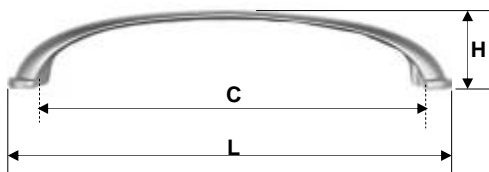

22574-94

22575-94

22615-94

22635-94

23365-94

23362-94

Ref. No.	C mm	Width mm	H mm	L mm	L Inches	Box Qty.
22573-94	64	14	21	90	3-9/16	25
22574-94	96	14	25	122	4-13/16	25
22575-94	128	14	28	154	6-1/16	25
22576-94	160	14	28	186	7-5/16	25
22615-94	128	16	25	150	5-7/8	25
22635-94	128	22	30	135	5-5/16	25
23362-94	96	22	29	131	5-3/16	25
23365-94	64	14	24	95	3-3/4	25

**FASTENERS INCLUDED:** M4 x 25

**MATERIAL:** Mazac

**FINISH:** Black Satin