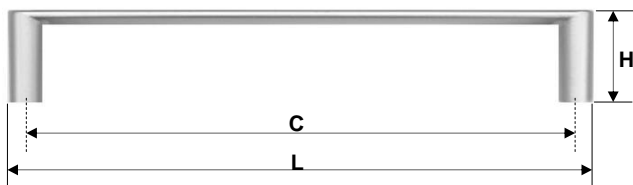

Ref. No.	C mm	H mm	D mm	L mm	L Inches	Box Qty.
----------	------	------	------	------	----------	----------

22543-144	64	20	18	80	3-7/16	25
22544-144	96	20	18	112	4-3/4	25
22545-144	128	20	18	144	5-11/16	25
22546-144	192	20	18	208	7-1/4	25
22553-144	64	22	13	88	3-7/16	25
22554-144	96	25	13	120	4-3/4	25
22555-144	128	26	13	152	6	25
22556-144	160	28	13	184	7-1/4	25
22557-144	192	28	13	216	8-1/2	25
22563-144	64	20	12	94	3-11/16	25
22564-144	96	25	12	126	4-15/16	25
22565-144	128	27	12	166	6-9/16	25
22566-144	160	30	12	200	7-7/8	25
22573-144	64	21	14	90	3-9/16	25
22574-144	96	25	14	122	4-13/16	25
22575-144	128	28	14	154	6-1/16	25
22576-144	160	28	14	186	7-5/16	25
22586-144	160	26	20	195	7-11/16	25
22595-144	128	24	25	136	5-3/8	25
22596-144	160	24	30	168	6-5/8	25
22615-144	128	25	16	150	5-7/8	25

FASTENERS INCLUDED: M4 x 25

MATERIAL: Mazac

FINISH: Brushed Nickel