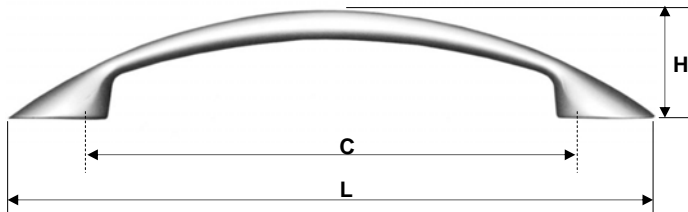

33128

37096 - 37128

5100 - 5159

5200 - 5203

54059 - 54060

59000 - 59059

Ref. No.	C mm	H mm	L mm	L Inches	Box Qty.
33128-144	128	25	143	5-5/8	25
37096-144	96	23	113	4-7/16	25
37128-144	128	24	145	5-11/16	25
5100-144	96	34	118	4-5/8	25
5159-144	128	34	150	5-7/8	25
5200-144	96	23	130	5-1/8	25
5203-144	64	23	98	3-7/8	25
54059-144	128	34	152	6	25
54060-144	160	34	184	7-1/4	25
59000-144	96	26	122	4-13/16	25
59059-144	128	29	164	6-7/16	25

FASTENERS INCLUDED: M4 X 25

MATERIAL: Mazac

FINISH: Brushed Nickel