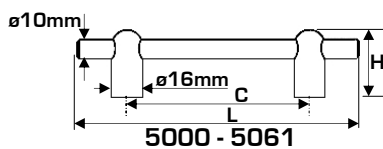

5724

6602

5745

5712

Stainless Steel Bar with Wood Pedestals

5000 - 5061

Ref. No.	C mm	W mm	H mm	L mm	L Inches	Box Qty.
5000-2009-38	96	ø10/16	35	148	5-13/16	10
5000-2013-38	96	ø10/16	35	148	5-13/16	10
5000-2014-38	96	ø10/16	35	148	5-13/16	10
5059-2009-38	128	ø10/16	35	184	7-1/4	10
5059-2013-38	128	ø10/16	35	184	7-1/4	10
5059-2014-38	128	ø10/16	35	184	7-1/4	10
5061-2009-38	192	ø10/16	35	248	9-3/4	10
5061-2013-38	192	ø10/16	35	248	9-3/4	10
5061-2014-38	192	ø10/16	35	248	9-3/4	10

5000 - 5061

Front view **6602**

Side view

Front view **5745** Side view

5712

5703-2009-95	64	12	40	76	3	25
5700-2009-95	96	12	40	108	4-1/4	25
5759-2009-95	128	12	40	140	5-1/2	25
5760-2009-95	160	12	40	172	6-3/4	25
6602-2009-95	16	25	27	54	2-1/8	25