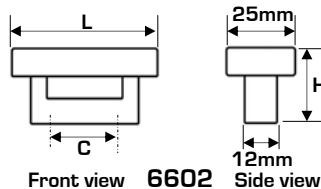

5724

6602

5745

5712

Stainless Steel Bar with Wood Pedestals

5000 - 5061

Ref. No.	C mm	W mm	H mm	L mm	L Inches	Box Qty.
5000-2009-38	96	ø10/16	35	148	5-13/16	10
5000-2013-38	96	ø10/16	35	148	5-13/16	10
5000-2014-38	96	ø10/16	35	148	5-13/16	10
5059-2009-38	128	ø10/16	35	184	7-1/4	10
5059-2013-38	128	ø10/16	35	184	7-1/4	10
5059-2014-38	128	ø10/16	35	184	7-1/4	10
5061-2009-38	192	ø10/16	35	248	9-3/4	10
5061-2013-38	192	ø10/16	35	248	9-3/4	10
5061-2014-38	192	ø10/16	35	248	9-3/4	10

5000 - 5061

Front view **6602**

Side view

Front view **5745** Side view

5712

5703-2009-95	64	12	40	76	3	25
5700-2009-95	96	12	40	108	4-1/4	25
5759-2009-95	128	12	40	140	5-1/2	25
5760-2009-95	160	12	40	172	6-3/4	25
6602-2009-95	16	25	27	54	2-1/8	25

Ref. No.	B mm	D mm	H mm	Box Qty.
5620-2009-95	ø9	ø22	23	25
5712-2009-99	ø7.5	ø12	30	25
5724-2009-99	ø12	ø24	29	25
5745-2009-95	15x18	45	30	25

FASTENERS INCLUDED: M4

MATERIALS: 5000 - 5061 as noted above. All others Unfinished Beech (add L for lacquered product)