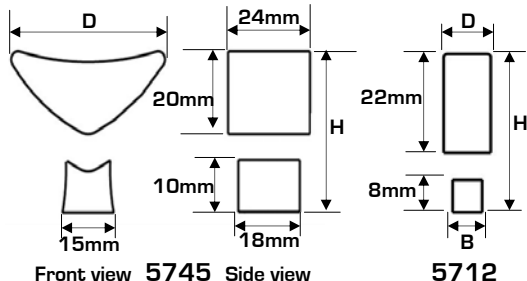

5724

6602

5745

5712

Stainless Steel Bar with Wood Pedestals

5000 - 5061

Ref. No.	C mm	W mm	H mm	L mm	L Inches	Box Qty.
5000-2009-38	96	ø10/16	35	148	5-13/16	10
5000-2013-38	96	ø10/16	35	148	5-13/16	10
5000-2014-38	96	ø10/16	35	148	5-13/16	10
5059-2009-38	128	ø10/16	35	184	7-1/4	10
5059-2013-38	128	ø10/16	35	184	7-1/4	10
5059-2014-38	128	ø10/16	35	184	7-1/4	10
5061-2009-38	192	ø10/16	35	248	9-3/4	10
5061-2013-38	192	ø10/16	35	248	9-3/4	10
5061-2014-38	192	ø10/16	35	248	9-3/4	10

5000 - 5061

Front view **6602**

Side view

Front view **5745** Side view

5712

5703-2009-95	64	12	40	76	3	25
5700-2009-95	96	12	40	108	4-1/4	25
5759-2009-95	128	12	40	140	5-1/2	25
5760-2009-95	160	12	40	172	6-3/4	25
6602-2009-95	16	25	27	54	2-1/8	25

Ref. No.	B mm	D mm	H mm	Box Qty.
5620-2009-95	ø9	ø22	23	25
5712-2009-99	ø7.5	ø12	30	25
5724-2009-99	ø12	ø24	29	25
5745-2009-95	15x18	45	30	25

FASTENERS INCLUDED: M4

MATERIALS: 5000 - 5061 as noted above. All others Unfinished Beech (add L for lacquered product)