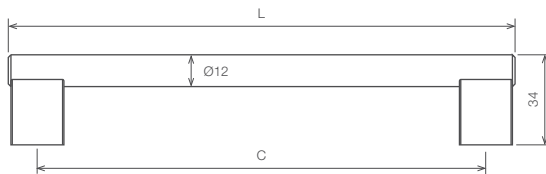

Wide Pedestal D Handles 18000 Series $\varnothing 12\text{mm}$

Ref. No.	C mm	L mm	L inches	
18128-38	128	150	5-7/8	25
18160-38	160	182	7-3/16	25
18192-38	192	214	8-7/16	10
18292-38	292	314	12-3/8	10
18320-38	320	342	13-7/16	10
18342-38	342	364	14-5/16	10
18392-38	392	414	16-5/16	10
18492-38	492	514	20-1/4	10
18592-38	592	614	24-3/16	10
18792-38	792	814	32-1/16	10

Fasteners: M4 x 45mm