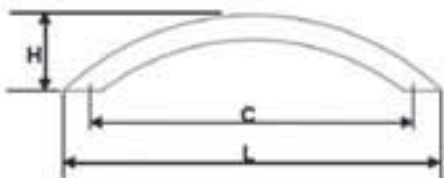

4400 - 4461

4700 - 4761

Ref. No.	C mm	H mm	L mm	L Inches	Box Qty.
4400-38	96	35	118	4-5/8	25
4459-38	128	35	153	6	25
4460-38	160	35	189	7-7/16	25
4461-38	192	35	224	8-13/16	25
4700-38	96	30	107	4-3/16	25
4759-38	128	30	143	5-5/8	25
4760-38	160	30	180	7-1/16	25
4761-38	192	30	217	8-9/16	25

**FASTENERS INCLUDED:** M4 x 25

**MATERIAL:** AISI 303 Solid Stainless Steel

**FINISH:** Brushed