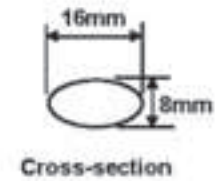

4400 - 4461

4700 - 4761

Ref. No.	C mm	H mm	L mm	L Inches	Box Qty.
4400-38	96	35	118	4-5/8	25
4459-38	128	35	153	6	25
4460-38	160	35	189	7-7/16	25
4461-38	192	35	224	8-13/16	25
4700-38	96	30	107	4-3/16	25
4759-38	128	30	143	5-5/8	25
4760-38	160	30	180	7-1/16	25
4761-38	192	30	217	8-9/16	25

**FASTENERS INCLUDED:** M4 x 25

**MATERIAL:** AISI 303 Solid Stainless Steel

**FINISH:** Brushed