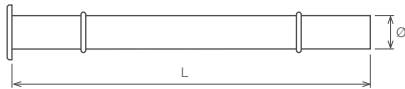

Shelf Supports & Hooks

Ref. No.	Ø mm	L mm	L inches	
62121-38	12	120	4-3/4	10
62123-38	12	150	5-7/8	10
62125-38	12	200	7-7/8	10
62141-38	14	150	5-7/8	10
62143-38	14	200	7-7/8	10
62145-38	14	240	9-7/16	10
62147-38	14	300	11-13/16	10
62201-38	20	200	7-7/8	10
62203-38	20	250	9-13/16	10
62205-38	20	300	11-13/16	10