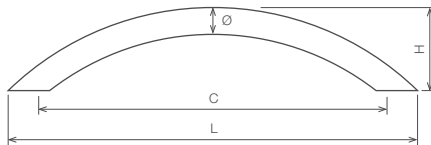

# Bow Handles 4800 Ø10mm / 5800 Ø12mm / 5960 Ø14mm Series

Ref. No.	C mm	L mm	L inches	H mm		
Ø10	4800-38	96	115	4-1/2	30.5	25
	4859-38	128	151	5-5/16	30.5	25
	4860-38	160	186	7-5/16	30.5	25
	4861-38	192	228	9	30.5	25
	4863-38	256	291	11-7/16	35	10
	4865-38	320	369	14-1/2	36	10
4871-38	512	573	22-9/16	32	10	
Ø12	5800-38	96	117	4-5/8	34	25
	5859-38	128	155	6-1/8	35	25
	5860-38	160	188	7-3/8	35	25
	5861-38	192	228	9	35	10
Ø14	5960-38	160	200	7-7/8	35	10
	5961-38	192	244	9-5/8	35	10
	5965-38	320	400	15-3/4	36	10