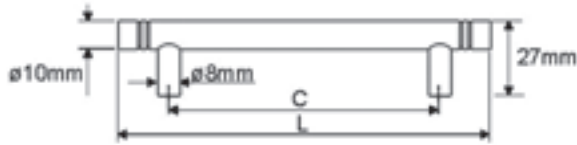

11000 - 11060

11001 - 11022

15000-3 - 15000-4

11000 - 11060

15000-3 - 15000-4

Ref. No.	C mm	L mm	L Inches	Box Qty.
11001-38	$\varnothing$ 13	22	7/8	25
11022-38	$\varnothing$ 18	26	1	25
11000-38	96	132	5-3/16	25
11059-38	128	165	6-1/2	25
11060-38	160	200	7-7/8	25
15000-3-38	3	115	4-1/2	25
15000-3.5-38	3-1/2	127	5	25
15000-4-38	4	140	5-1/2	25

**FASTENERS INCLUDED:** M4 x 25

**MATERIAL/FINISH:** AISI 303 Solid Stainless Steel/Brushed