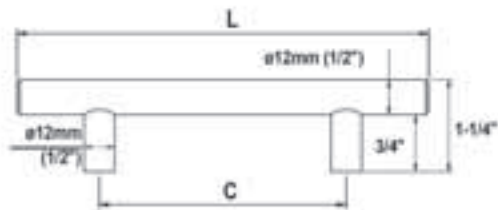

11000 - 11060

11001 - 11022

15000-3 - 15000-4

11000 - 11060

15000-3 - 15000-4

Ref. No.	C mm	L mm	L Inches	Box Qty.
11001-38	$\varnothing$ 13	22	7/8	25
11022-38	$\varnothing$ 18	26	1	25
11000-38	96	132	5-3/16	25
11059-38	128	165	6-1/2	25
11060-38	160	200	7-7/8	25
15000-3-38	3	115	4-1/2	25
15000-3.5-38	3-1/2	127	5	25
15000-4-38	4	140	5-1/2	25

**FASTENERS INCLUDED:** M4 x 25

**MATERIAL/FINISH:** AISI 303 Solid Stainless Steel/Brushed