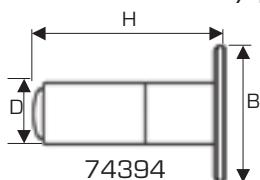

74393

74394

74396

Ref. No.	Material	øD mm	øB mm	H mm	Box Qty.
74335-1003	Lacquered Cork	35	34	10	
74335-1009	Lacquered Beech	35	34	10	
74354-1009	Lacquered Beech	54	30	10	
74393-1009	Lacquered Beech	25	55	93	10
74394-38-1009	Lacquered Beech & Stainless Steel	25	55	94	10
74396-1009	Lacquered Beech	25	35	96	10