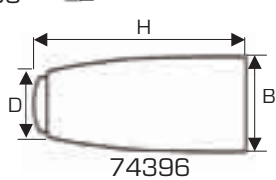

74393

74394

74396

Ref. No.	Material	øD mm	øB mm	H mm	Box Qty.
74335-1003	Lacquered Cork	35	34	10	
74335-1009	Lacquered Beech	35	34	10	
74354-1009	Lacquered Beech	54	30	10	
74393-1009	Lacquered Beech	25	55	93	10
74394-38-1009	Lacquered Beech & Stainless Steel	25	55	94	10
74396-1009	Lacquered Beech	25	35	96	10