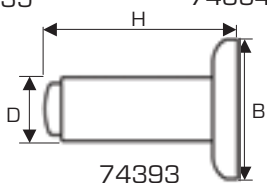

74393

74394

74396

Ref. No.	Material	øD mm	øB mm	H mm	Box Qty.
74335-1003	Lacquered Cork	35	34	10	
74335-1009	Lacquered Beech	35	34	10	
74354-1009	Lacquered Beech	54	30	10	
74393-1009	Lacquered Beech	25	55	93	10
74394-38-1009	Lacquered Beech & Stainless Steel	25	55	94	10
74396-1009	Lacquered Beech	25	35	96	10